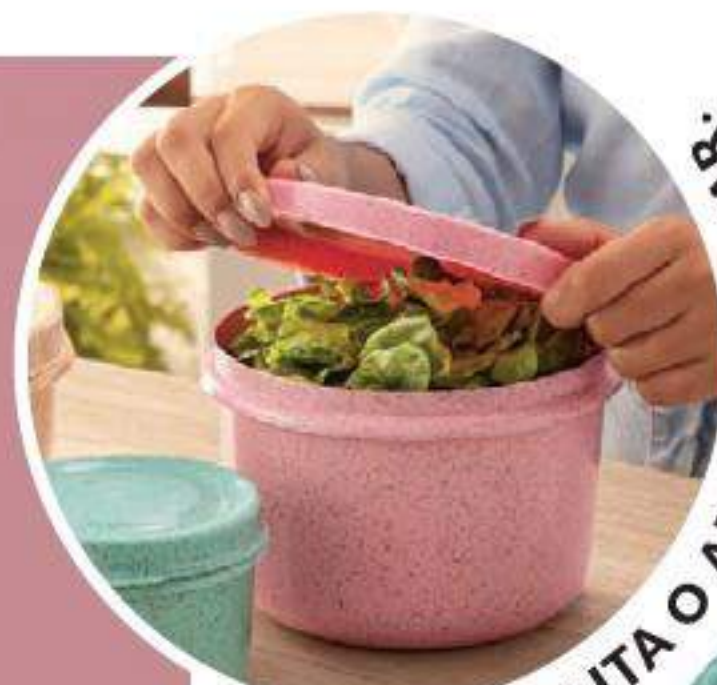

Pote com Espátula Viva Bem
 Plástico e 30% fibra de casca
 de arroz. Pote: 9,55 cm diâm. x
 6,1 cm alt. Espátula: 11,5 x 2 cm | 02 pts

Pote com Espátula Viva Bem.
 Jogo 3 Potes Viva Bem.
 Prato Viva Bem.
 Copo Viva Bem.