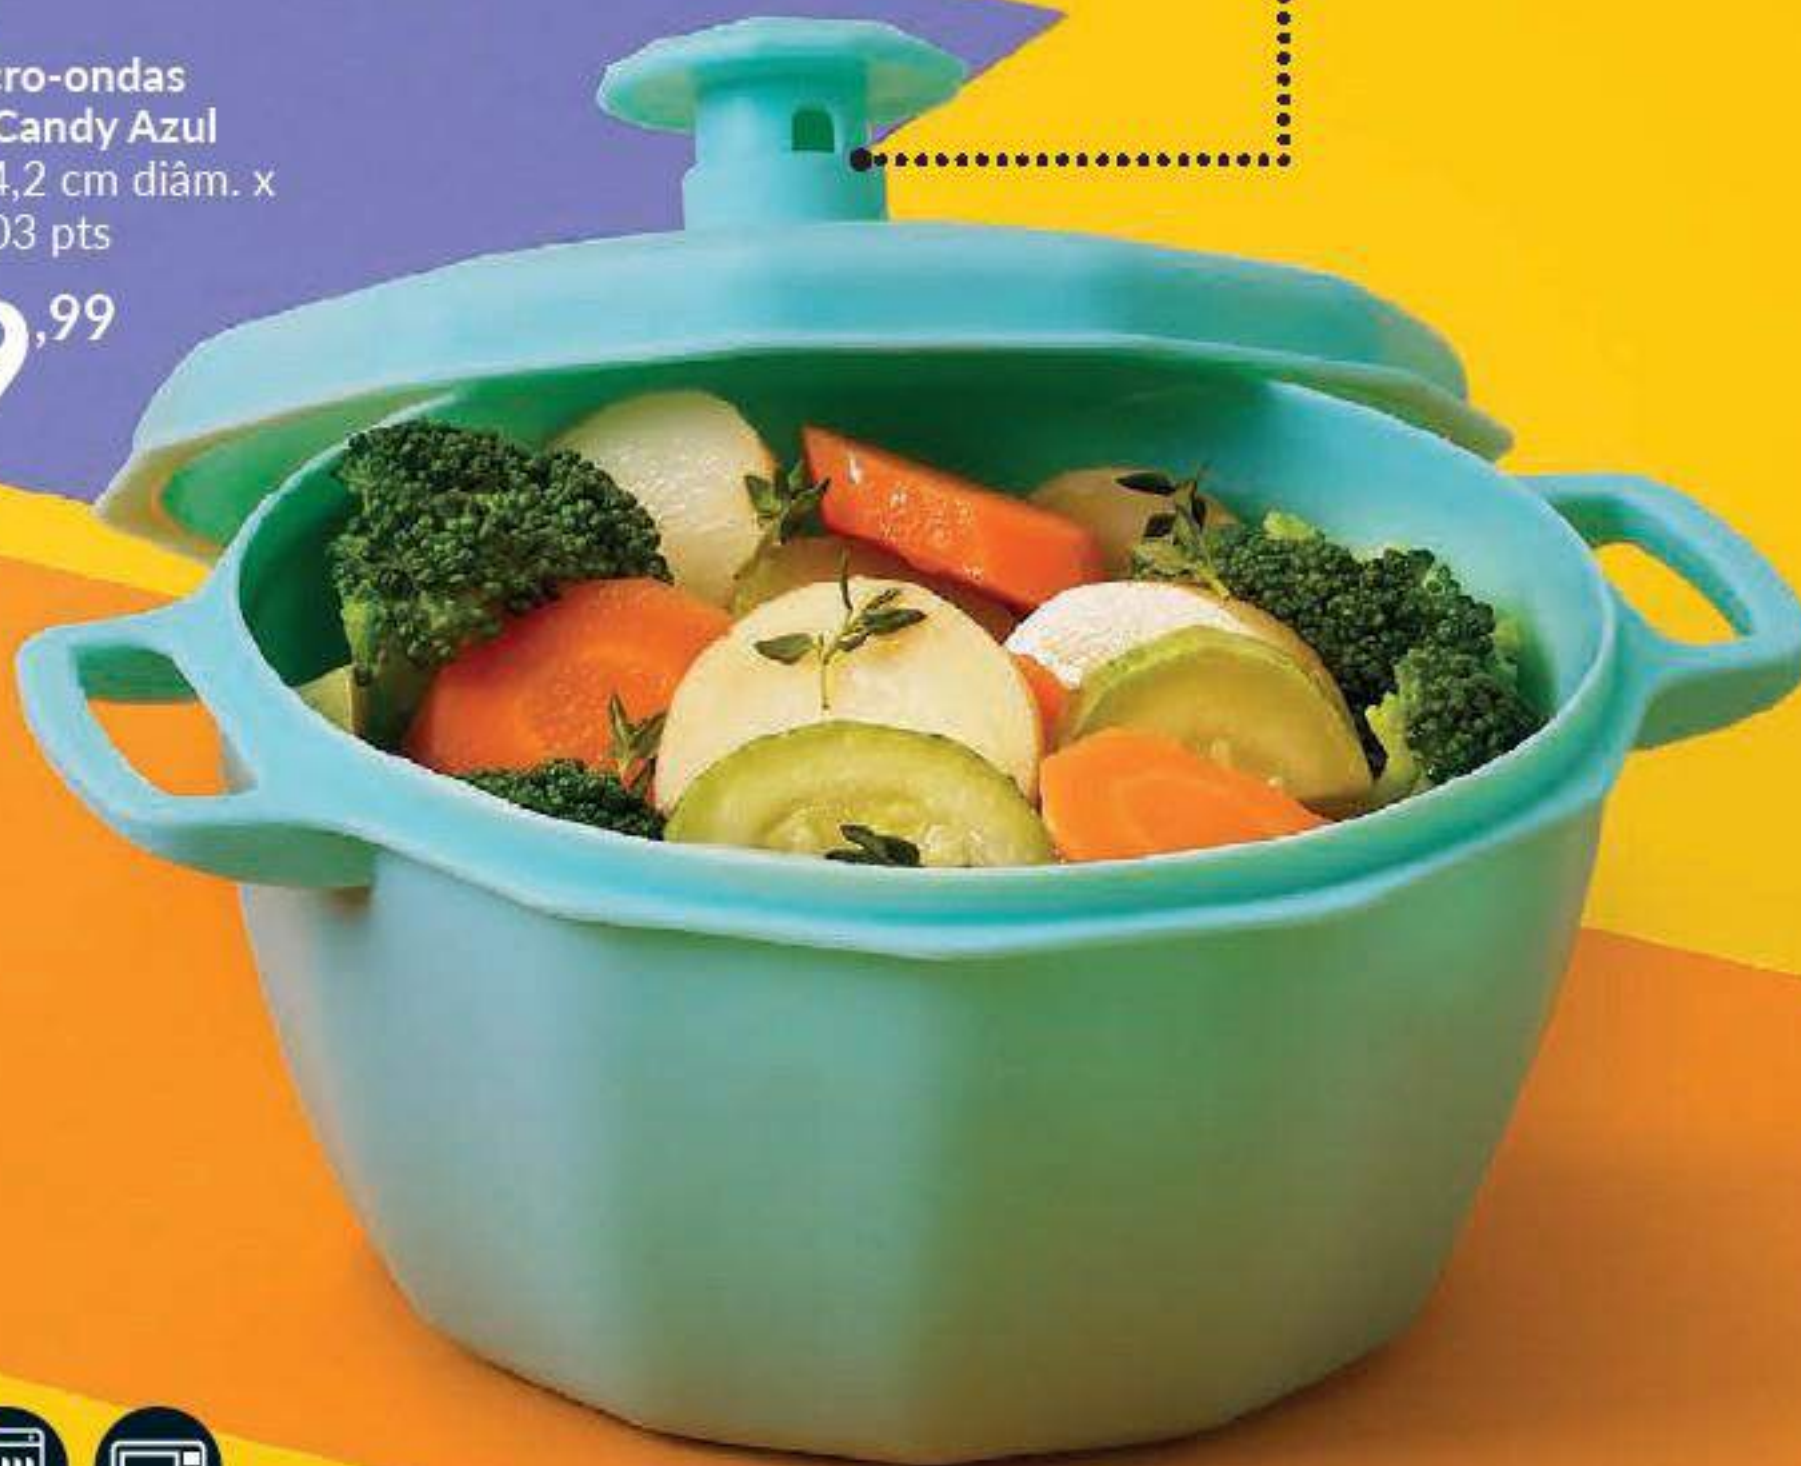

QUERIDINHOS DA PRATICIDADE

Perder tempo no fogão, nunca mais! As panelas de micro-ondas agilizam as suas refeições.

500 ML

136625

Panela Micro-ondas
Diamante Candy Azul
Plástico. 14,2 cm diâm. x
9 cm alt. | 03 pts

R$ **19,99**

SEGURANÇA!

Possui válvula para
saída de vapor.