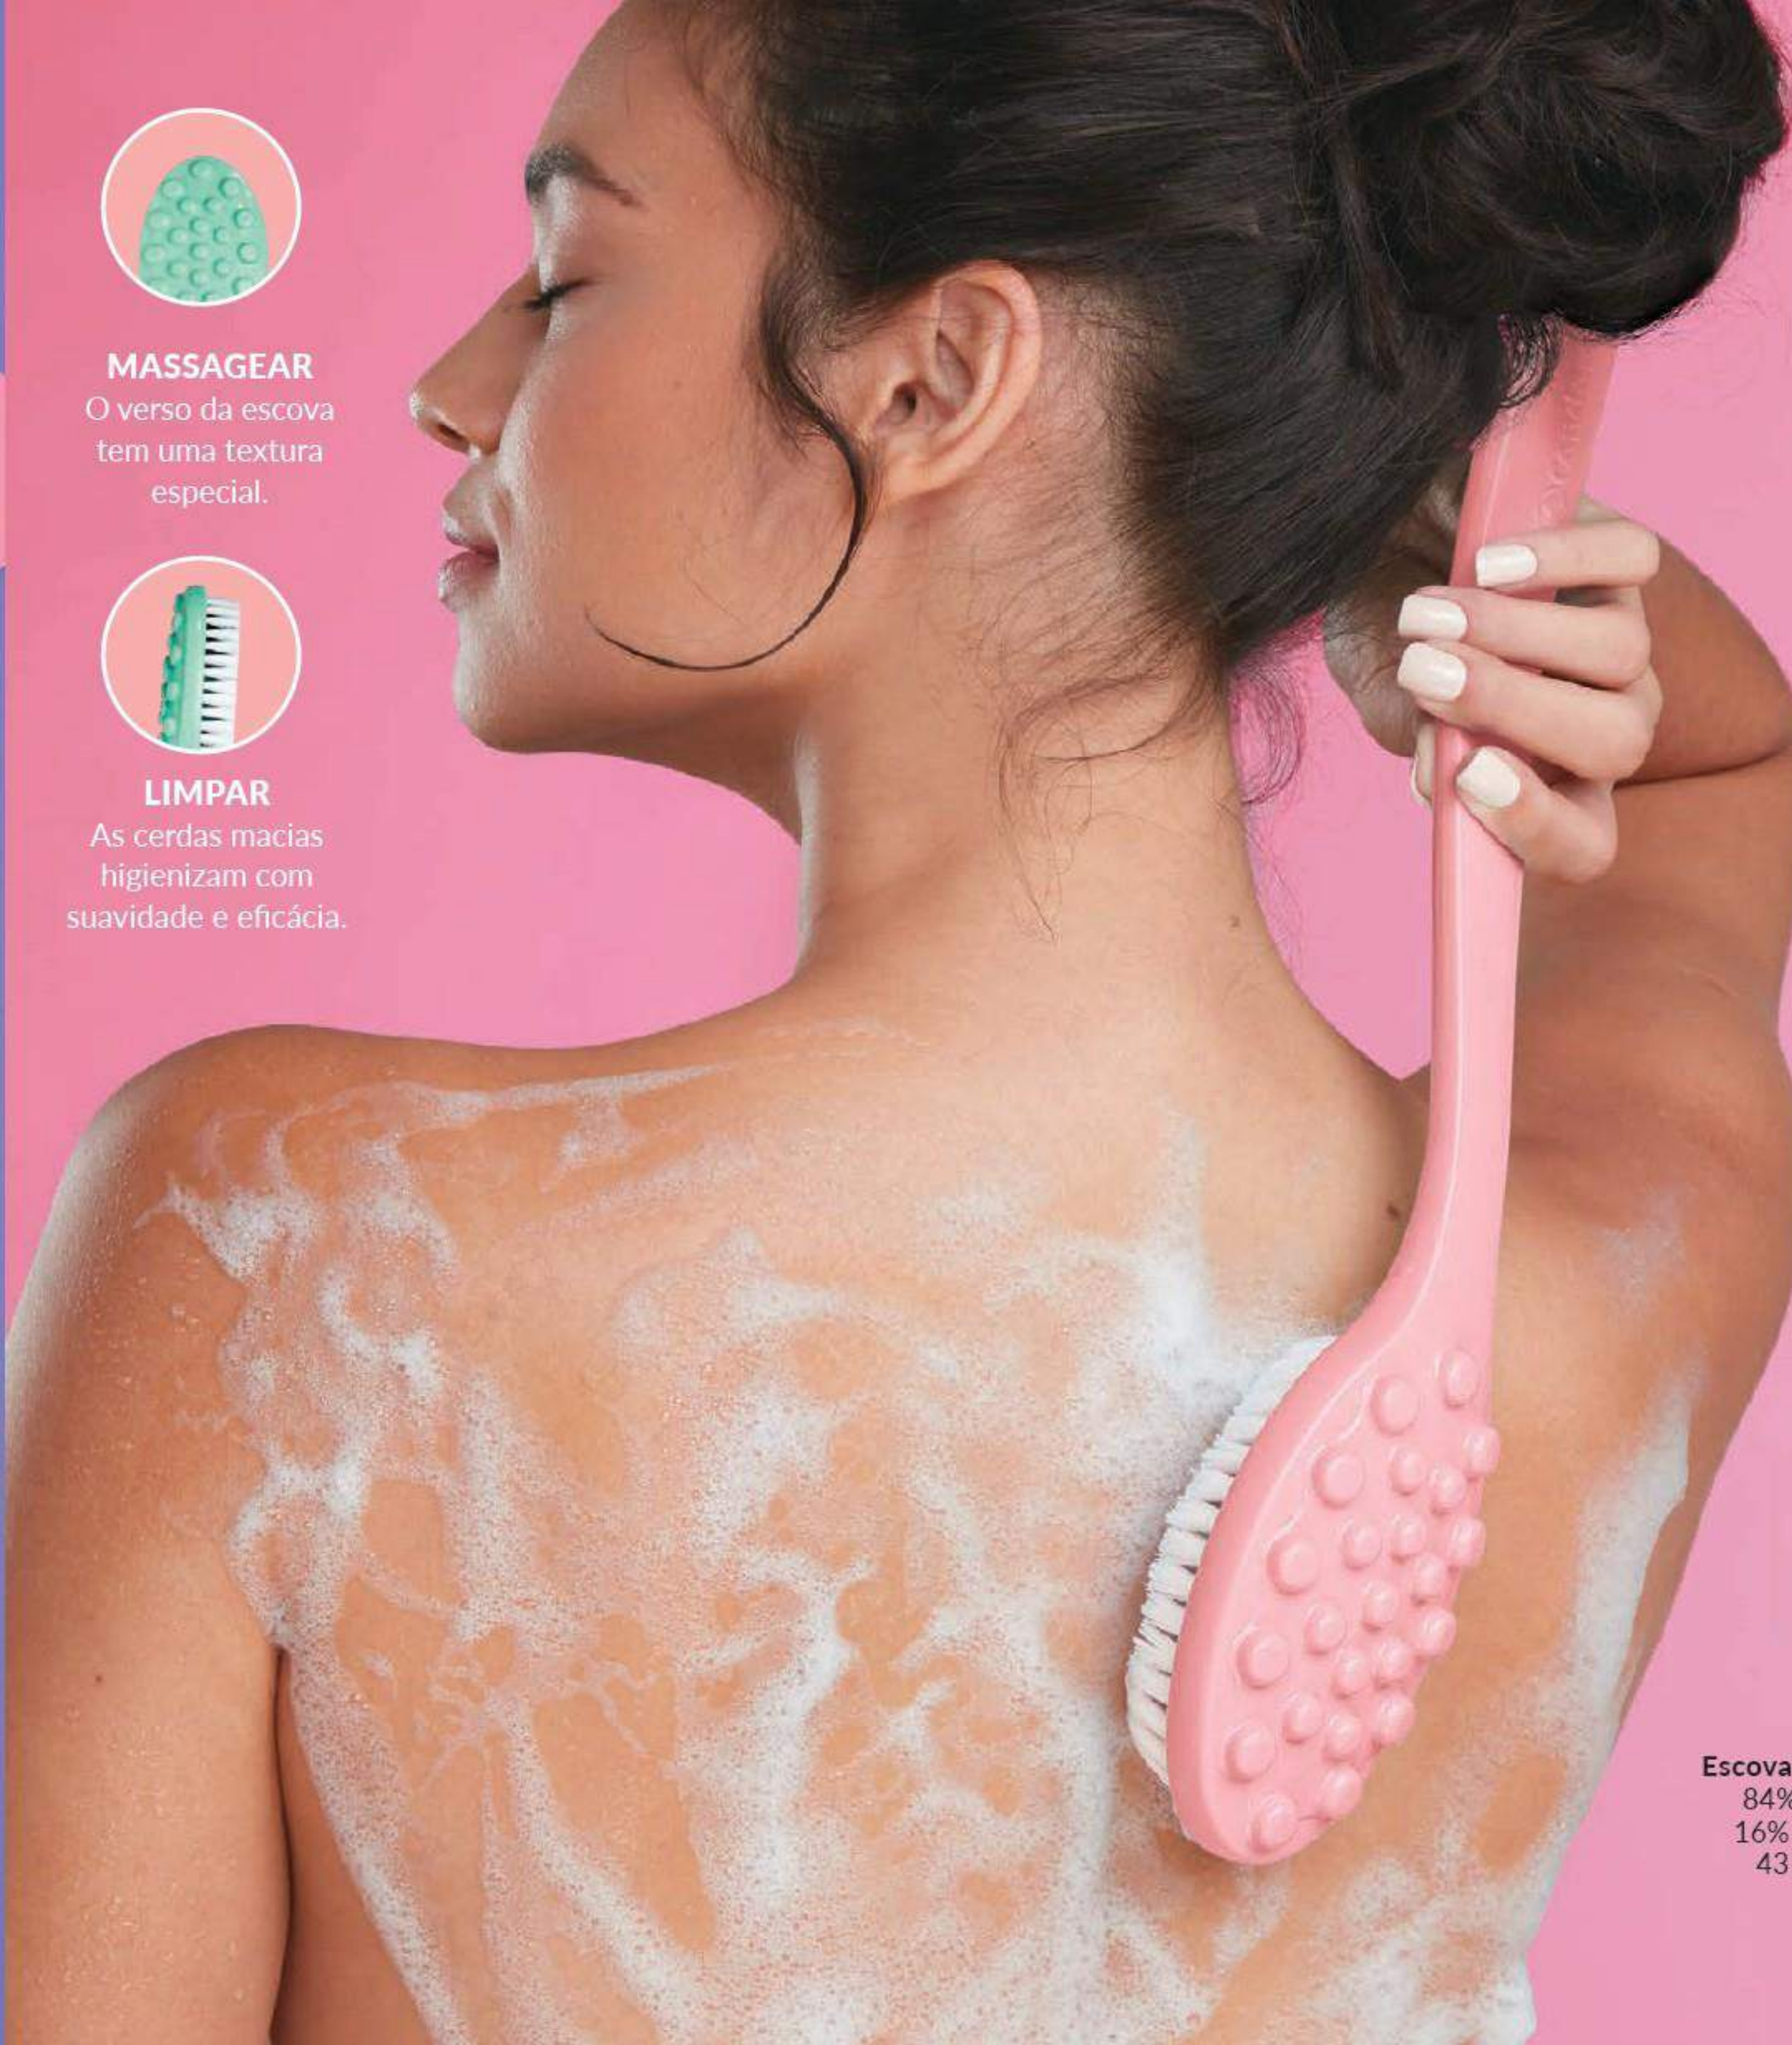

136446
Kit de Tintura
Completo Preto
Plástico | 04 pts

R\$ ~~29,99~~^{0 KIT}
R\$ **21,99**^{0 KIT}

MAIS DE
25%
DE DESCONTO

MASSAGEAR

O verso da escova tem uma textura especial.

LIMPAR

As cerdas macias higienizam com suavidade e eficácia.