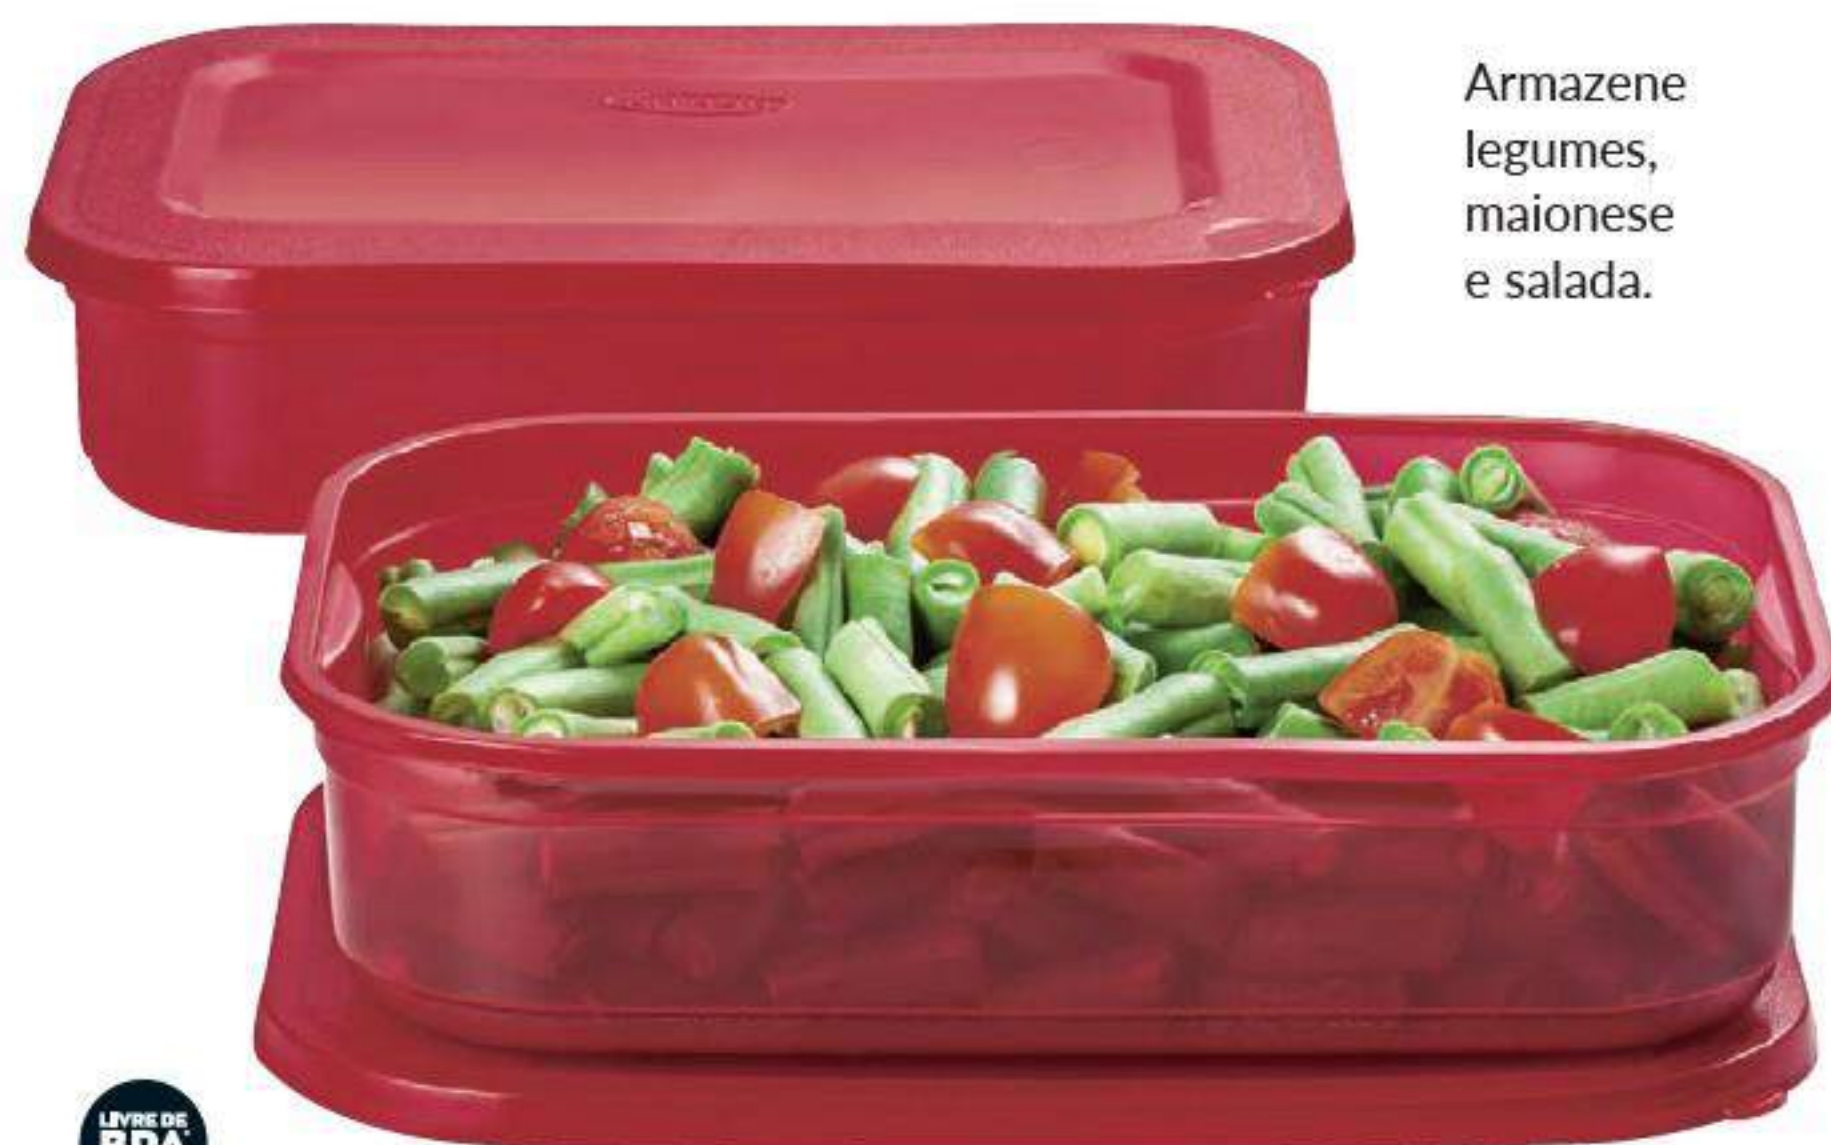

Armazene legumes, maionese e salada.

**500 ML
CADA**

2 POTES | 1 PREÇO

136594

Kit 2 Potes de Plástico
Plástico. 16,6 x 3,9 x
11,2 cm cada. | 02 pts

R$ ~~14,99~~ O KIT
R$ **9,99** O KIT