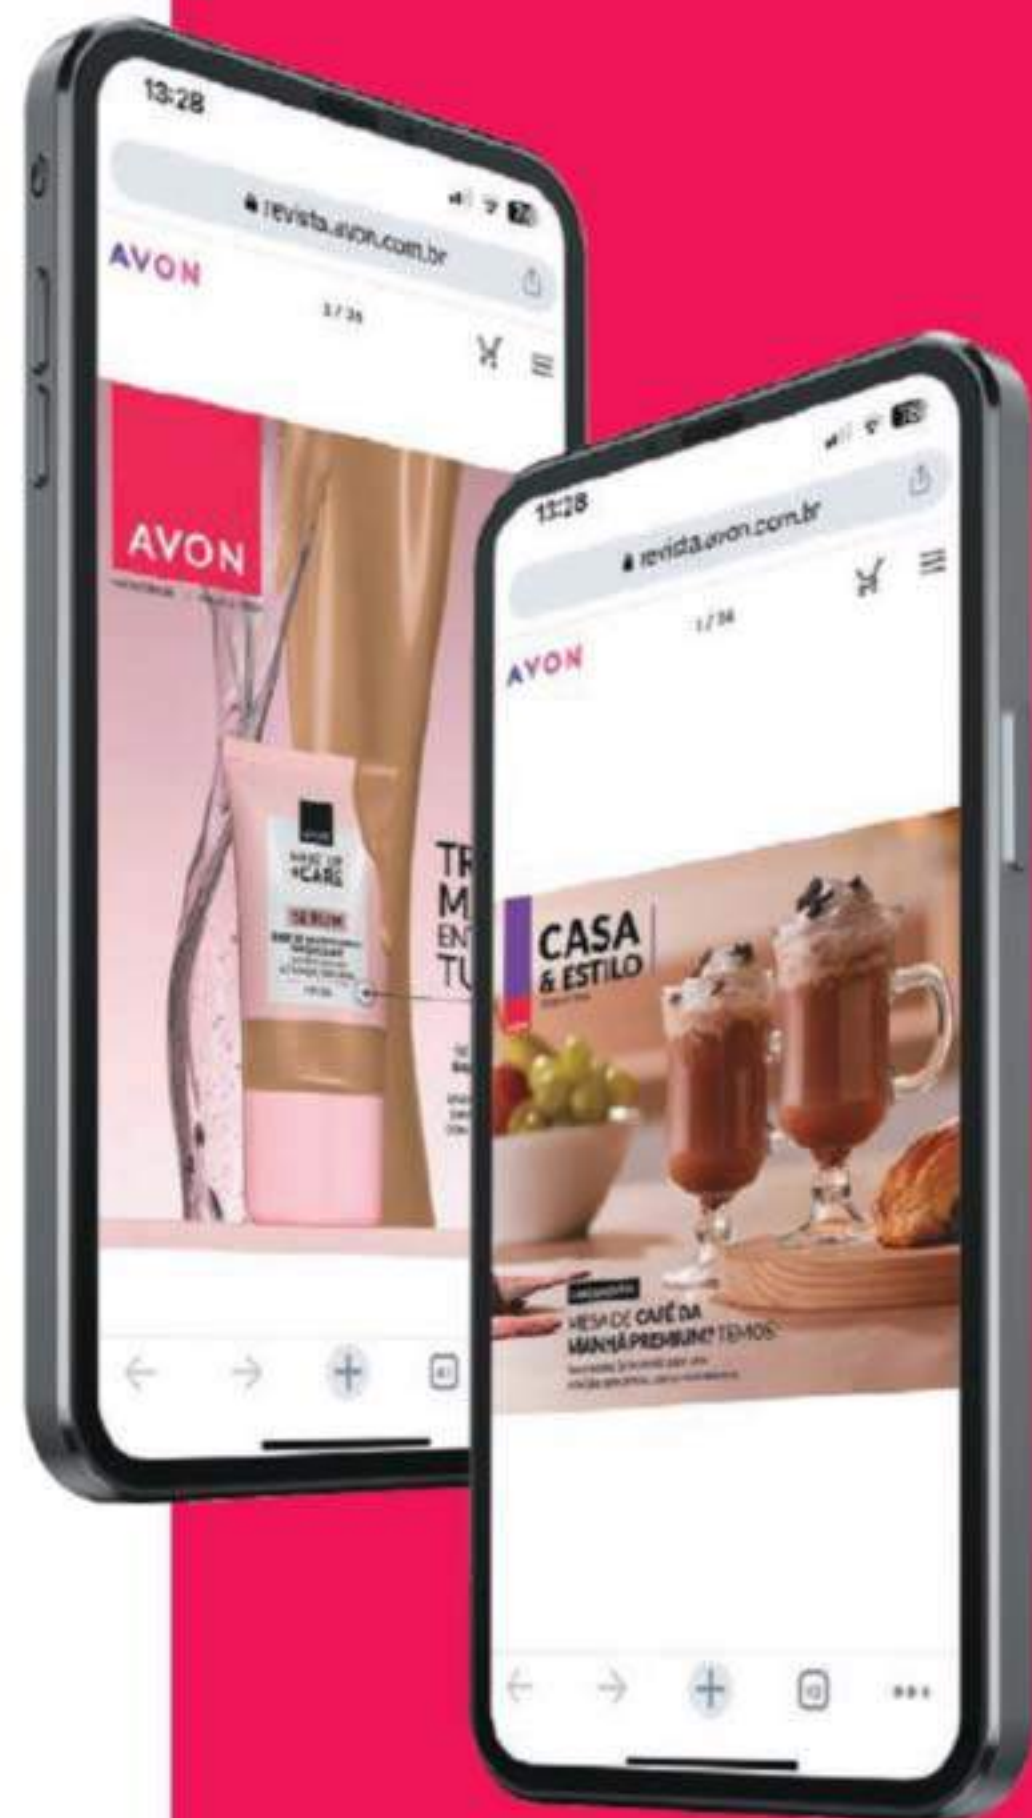

IMPERDÍVEIS

- 58 MAIS DE 35% DE DESCONTO

BELEZA

- 62 CABELO LINDO
- 68 CUIDADOS DIÁRIOS

OFERTAS EXCLUSIVAS DA AVON DIRETO NO SEU CELULAR.

ACESSE AS VERSÕES DIGITAIS DAS REVISTAS DE ONDE ESTIVER, QUANDO QUISER.

WWW.AVON.COM.BR

Aponte a câmera do seu celular para o QR Code acima e acesse a Revista Interativa.

ATENDIMENTO
À MULHER
LIGUE
180
VOCÊ
NÃO ESTÁ SOZINHA!

Fique por dentro das novidades também nas redes sociais: