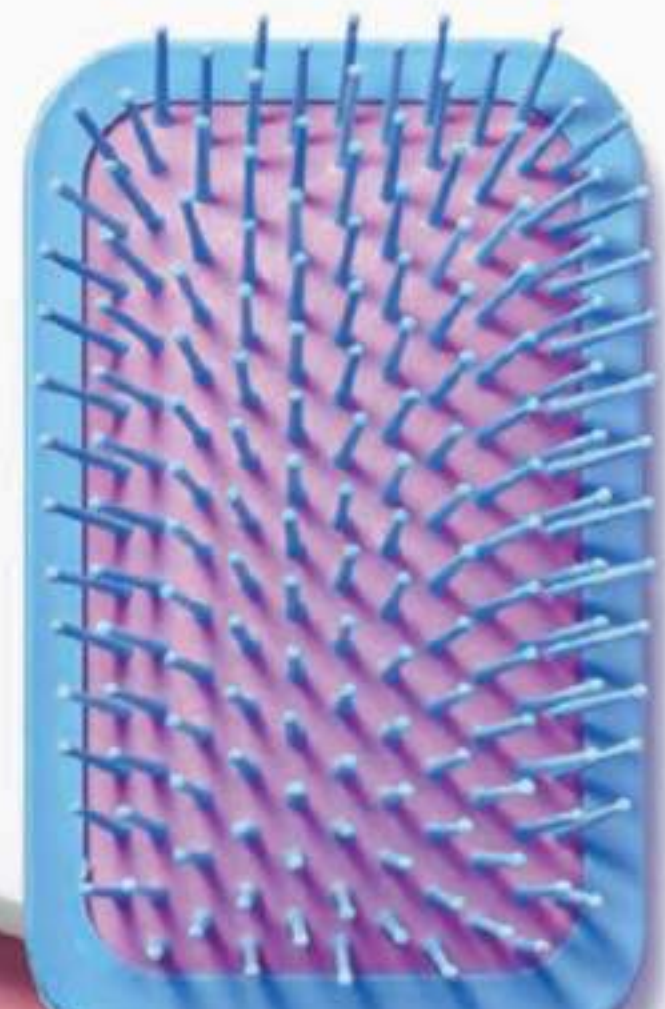

EMBAIXO DO CHUVEIRO

Além da estampa cheia de charme, a escova do tipo raquete desembaraça fios secos ou molhados.

136476 Azul
136477 Rosa

VERSO

BE

VERSO