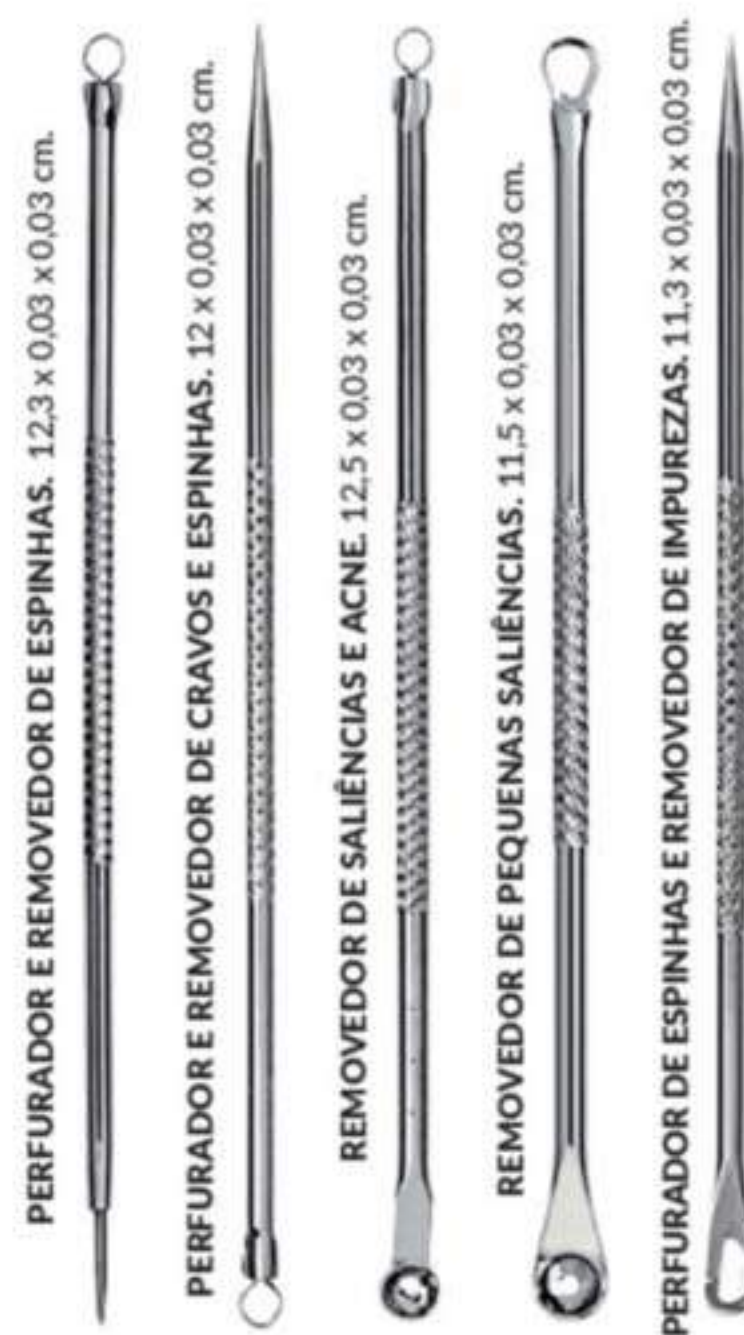

MANICURE EM CASA
Ajuda a polir, modelar e retirar as cutículas com toda facilidade.

148302
Lixa Elétrica de Unhas Plástico. Lixa: 16,5 x 2 cm.
Cabeça rosa: 3,5 x 1,8 cm.
Cabeça branca maior: 3,5 x 0,6 cm.
Cabeça branca média: 3 x 0,5 cm.
Cabeça branca menor: 3 x 0,3 cm.
Cabeça prateada com brilho: 3,2 x 0,5 cm.
Caixa pequena transparente: 8 x 2 x 4 cm | 11 pts

~~R\$ 72,99~~
R\$ 52,99

5 PONTEIRAS | 1 PREÇO

Mantenha a Lixa Elétrica de Unhas fora do alcance de crianças. Isso não é um brinquedo. Se você começar a sentir algum desconforto ou dor, pare de usar imediatamente. Não mergulhe ou coloque debaixo d'água. Utilizar 2 pilhas AA - não inclusas. Não misture pilhas novas com velhas.

PELE LISINHA

O kit com 5 peças auxilia na remoção de cravos e ajuda a desobstruir poros.

~~R\$ 29,99~~
O KIT
R\$ 19,99
O KIT

5 ITENS | 1 PREÇO

136448
Kit Removedor de
Cravos. Metal | 04 pts

ESFOLIA E LIMPA

Coloque sabonete facial na esponja e faça movimentos circulares.

~~R\$ 25,99~~
CADA
R\$ 16,99
CADA

136441
Esponja
de Silicone
Silicone.
10,5 x 5 x 6 cm
03 pts

Recarregável com cabo USB. O tempo de carga do massagerador é de 1 hora; quando a luz parar de piscar, o aparelho estará com carga completa. Duas horas de uso contínuo. A prova d'água.