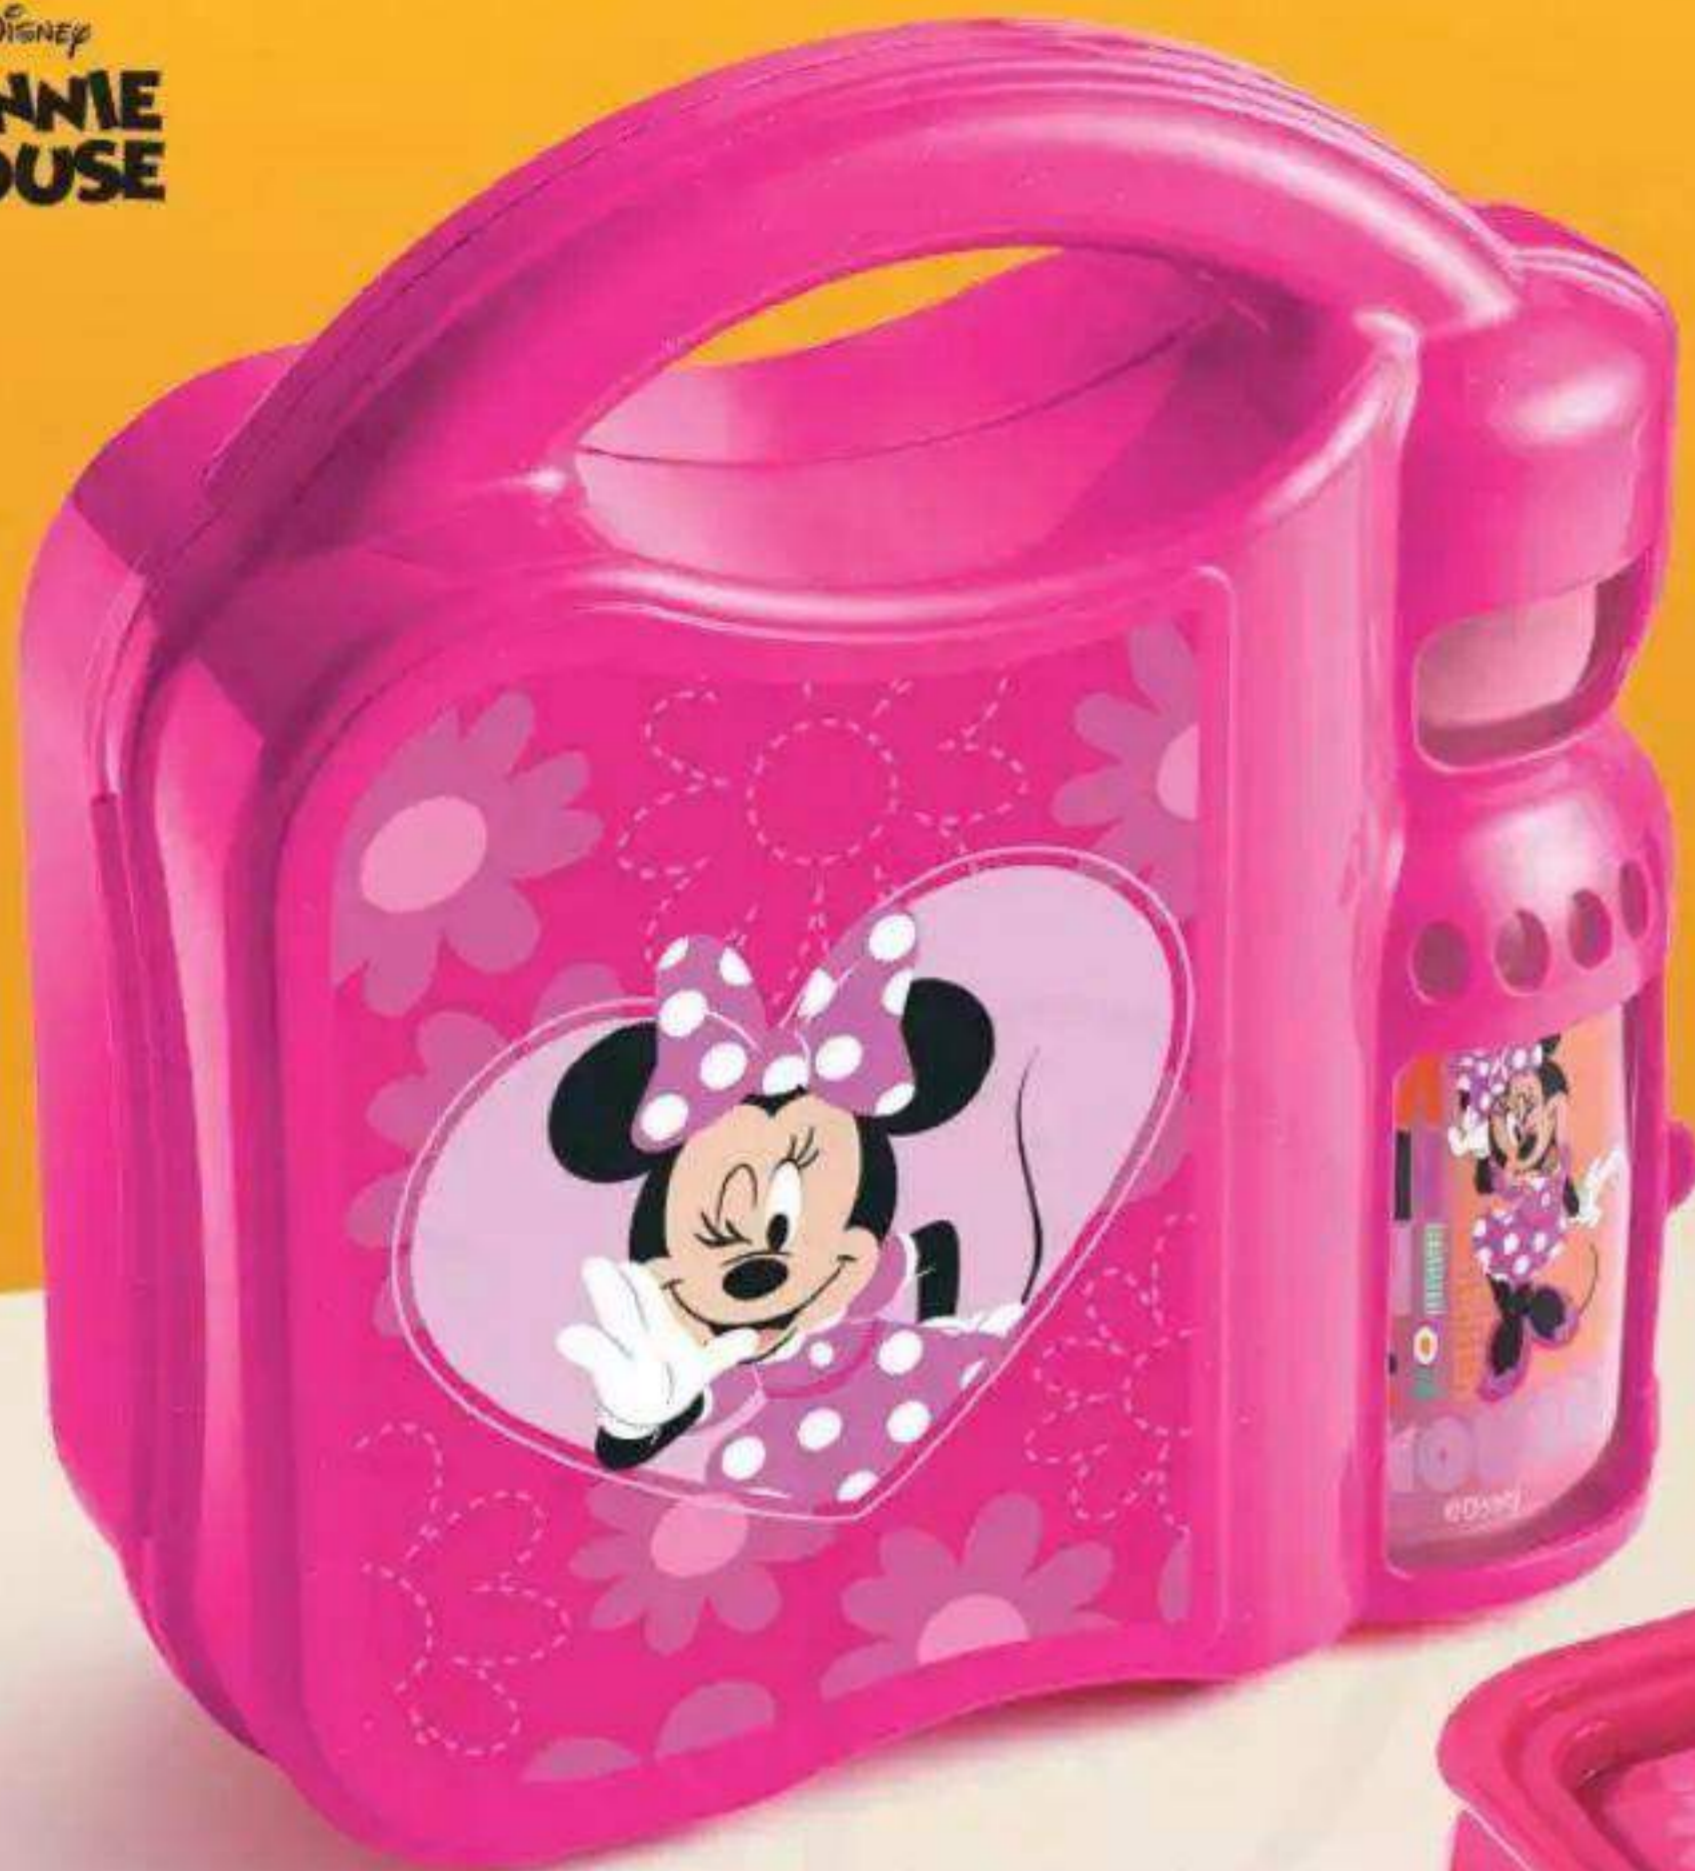

Disney
**MINNIE
MOUSE**

2 ITENS | 1 PREÇO

155427

Lancheira com Garrafa Minnie Plástico. Lancheira: 23,1 x 23,2 x 8,2 cm. Garrafa: 440 ml. 6,8 cm diâm. x 17,7 cm alt. | 08 pts

R$ **54**,99

440 ML

A lancheira já vem com garrafa de 440 ml.