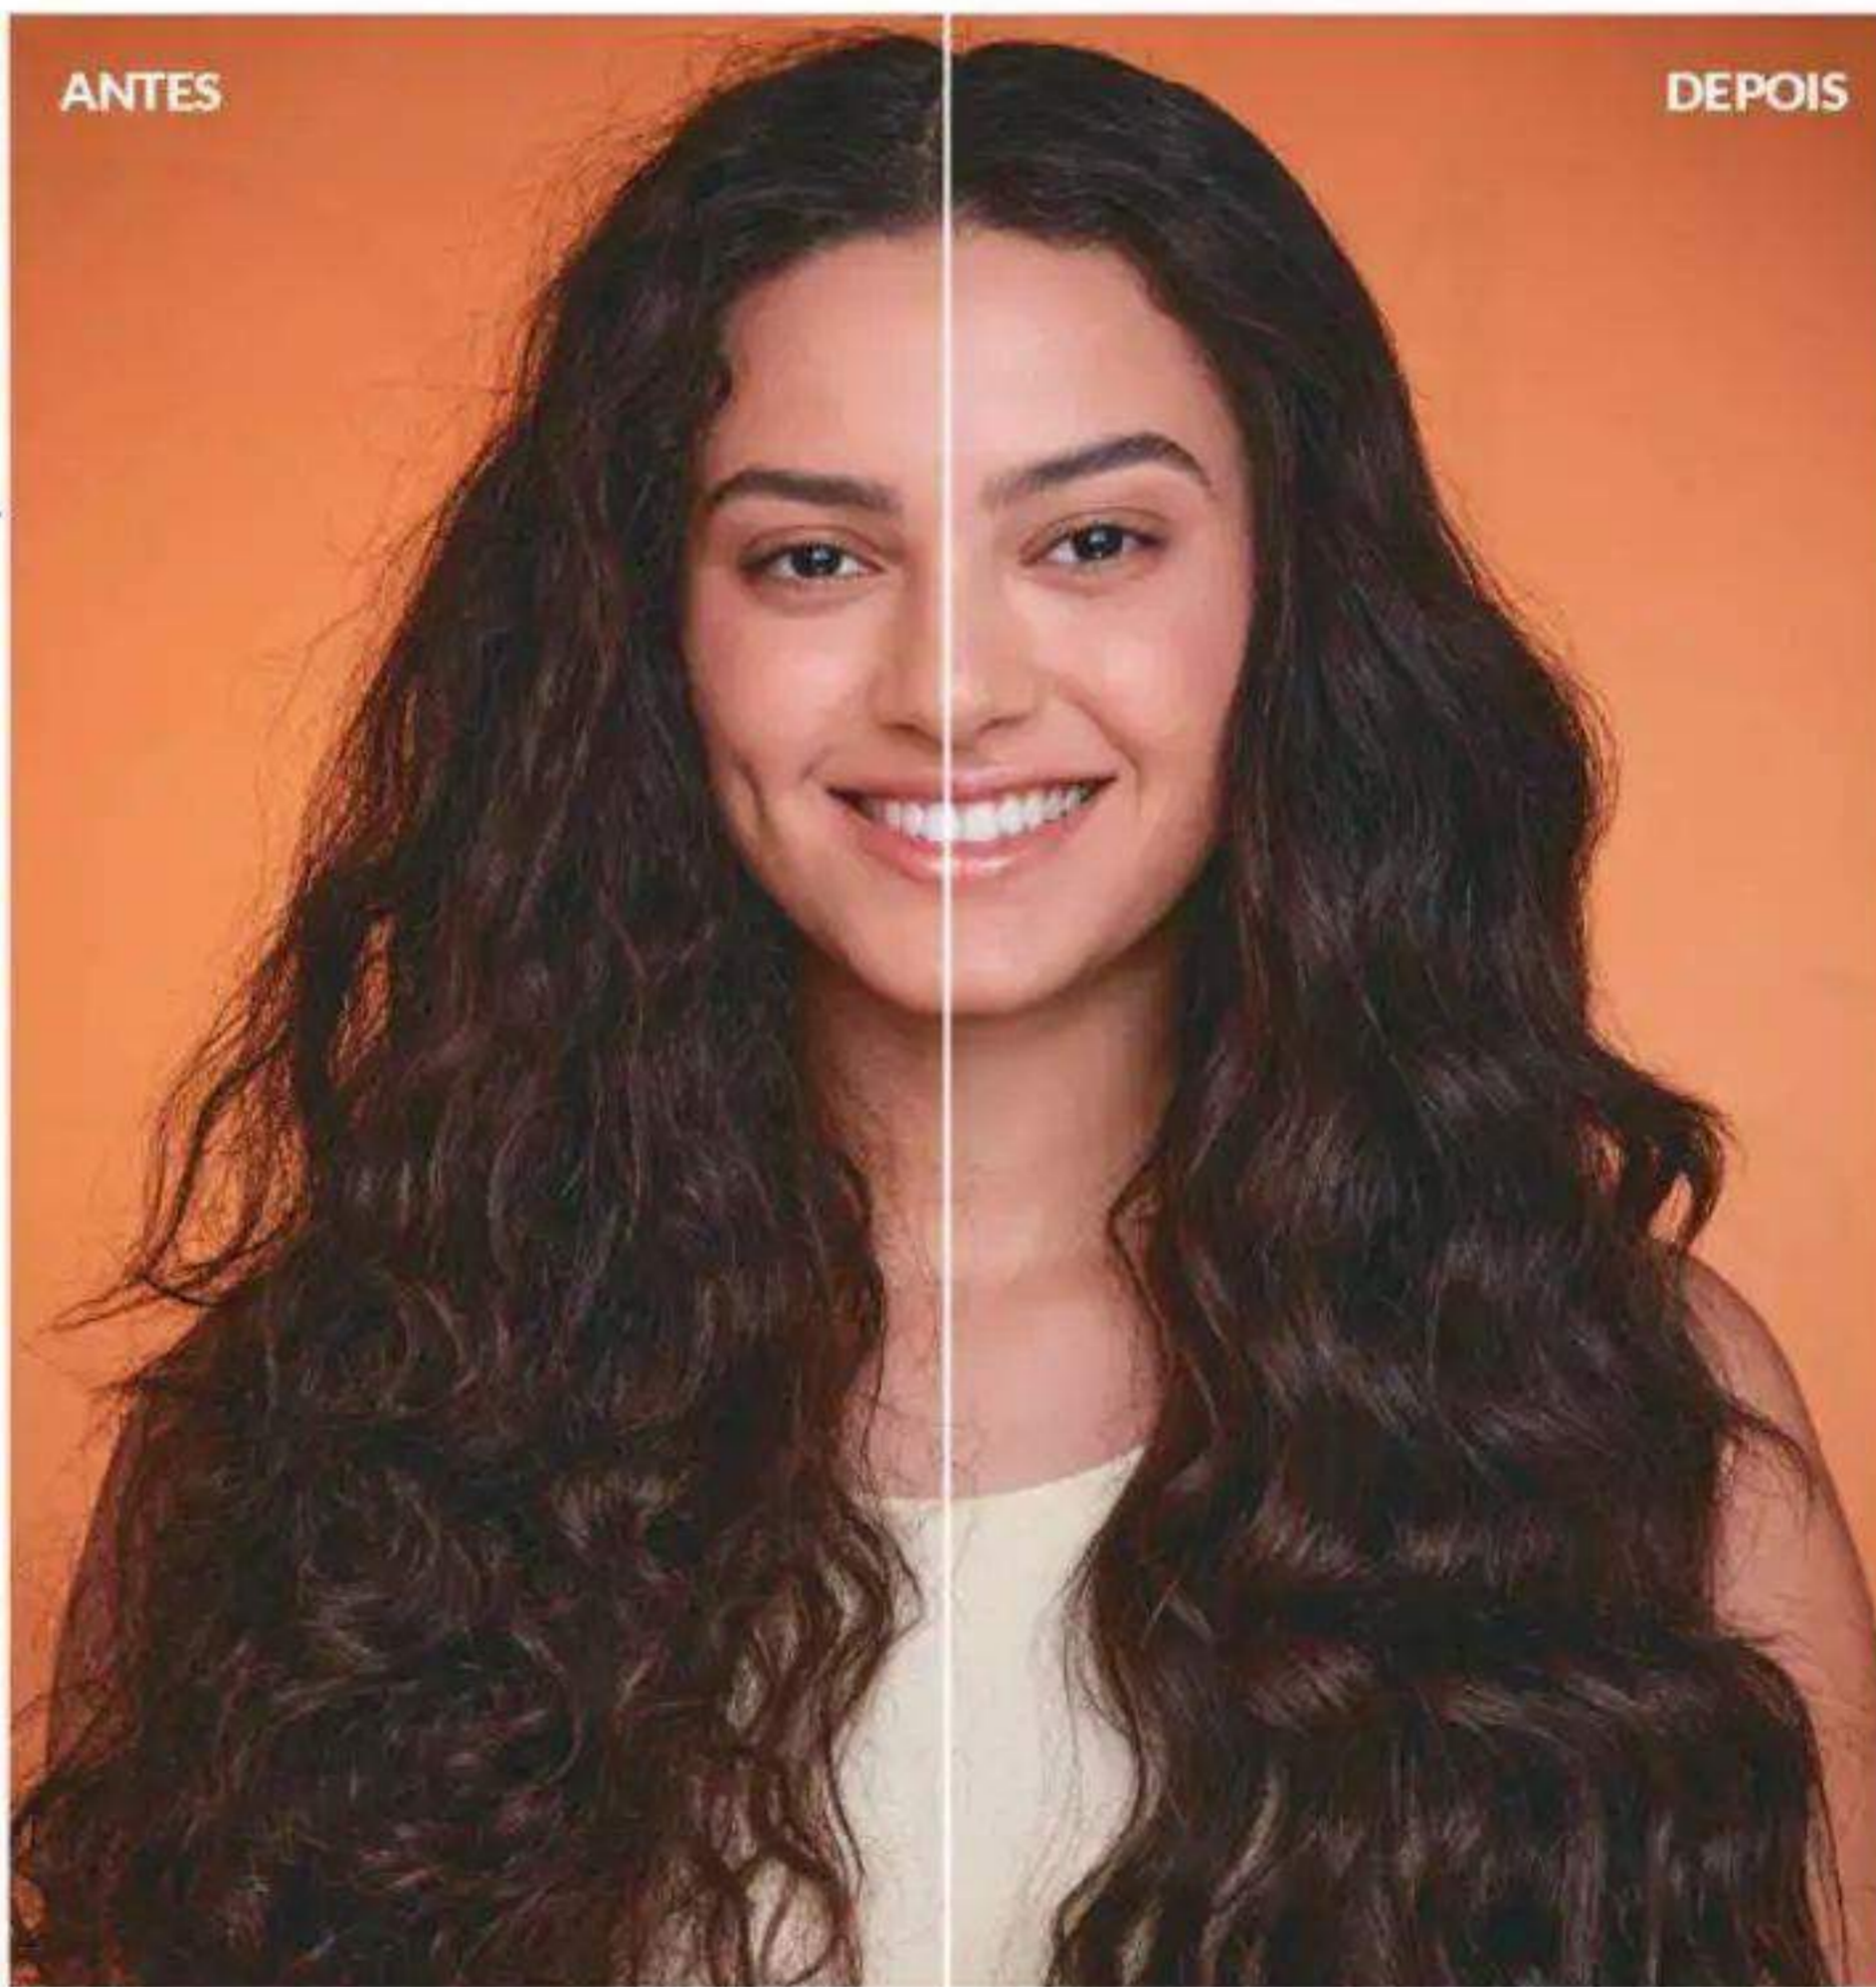

DEPOIS

Mantenha as Escovas Modeladoras a 3 cm de distância de secadores. Travesseiro não acompanha a Fronha de Cetim Gold.

LANÇAMENTOS

MEU CABELO PODEROSÍSSIMO

Escovas que agilizam a secagem e ainda alisam, modelam e ondulam. Crie penteados lindos e arrase no visual.

Aponte a câmera do seu celular para o QR Code e descubra como fazer aquele penteado poderoso.