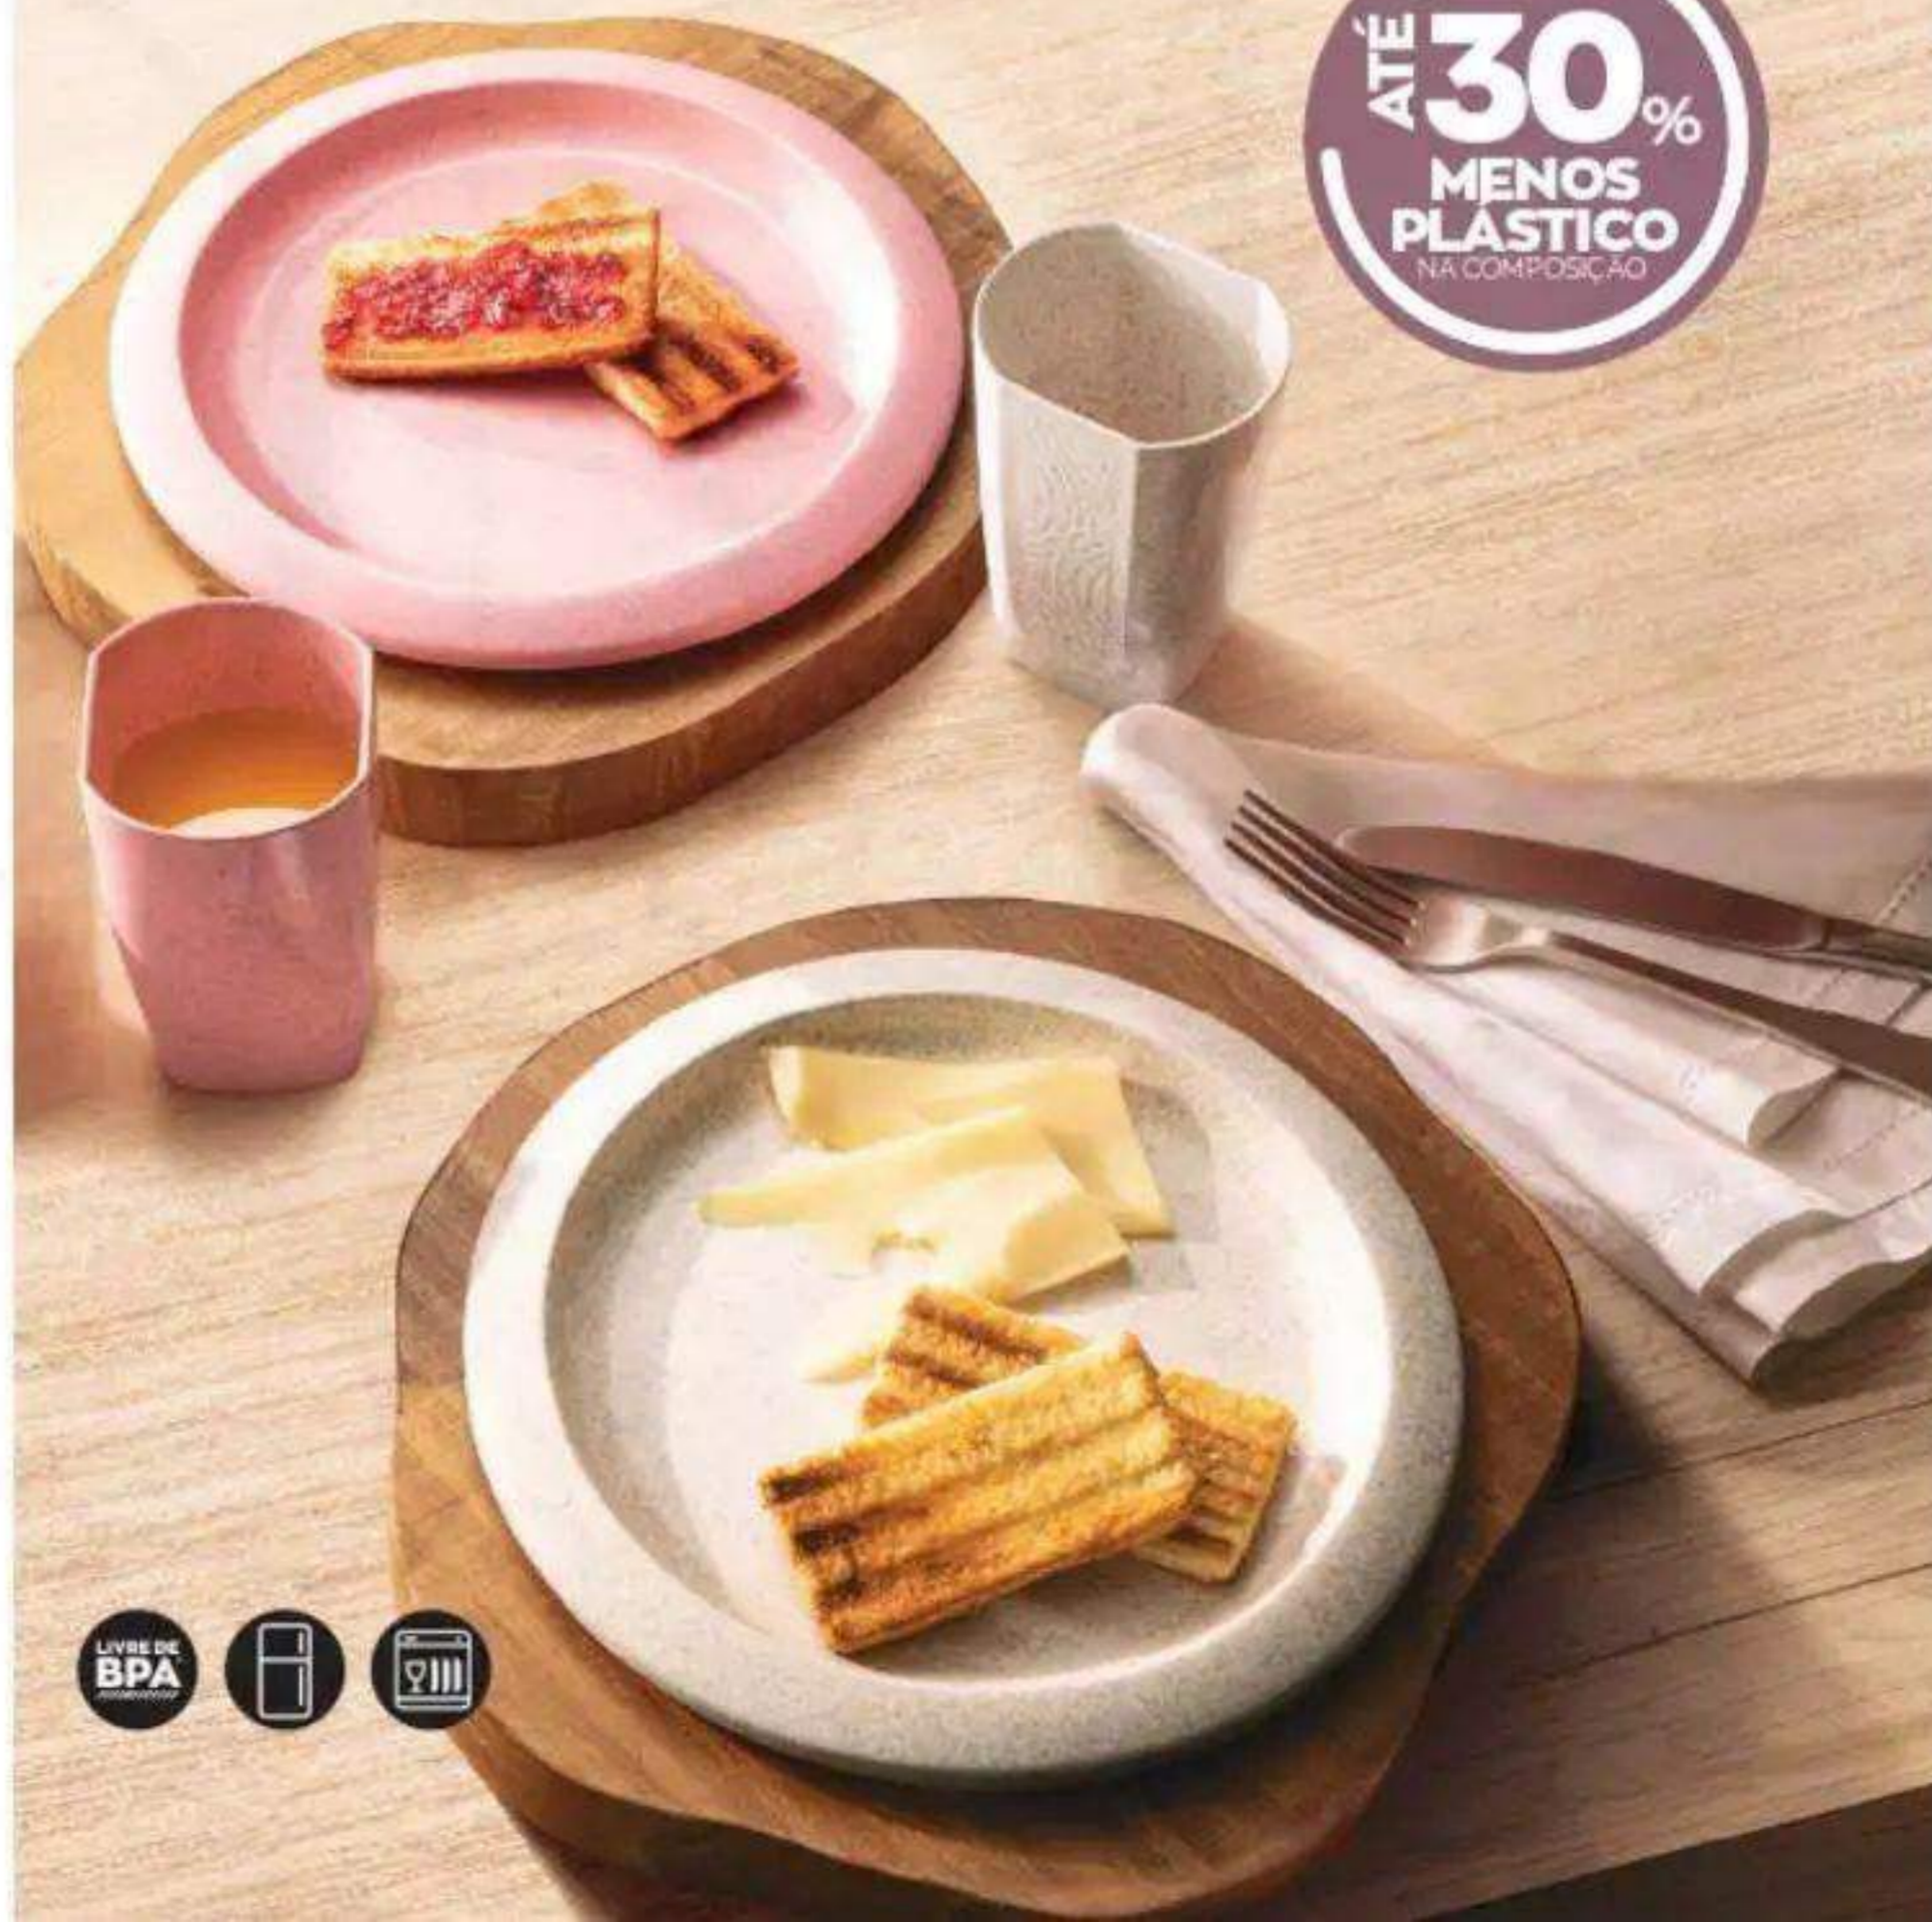

LINHA VIVA BEM: SUA ALIADA NO DIA A DIA

Além de levar menos plástico na
composição, é linda e resistente.

*Bisfenol-A ou BPA é um composto usado na produção de alguns plásticos que pode ser prejudicial à saúde. Para o Pote com Espátula, o Copo e o Prato Viva Bem: produtos sustentáveis com fibra de arroz, diminuindo o uso de plástico em sua composição. O odor dos produtos é característico das peças por conterem em sua formulação fibra natural de arroz. Com o uso e algumas lavagens, o odor vai diminuir até sumir em algumas semanas de uso. O Pegador e Medidor de Massas e o Escorredor Extensível contém glúten na composição e não são indicados para pessoas celiacas. Produtos não adequados para fogo direto. Importante: não exponha o Pegador e Medidor de Massas em contato com água ou líquidos com temperatura superior a 90 °C. Não jogue água fervente sobre o produto. Não jogue água fervente sobre o produto.