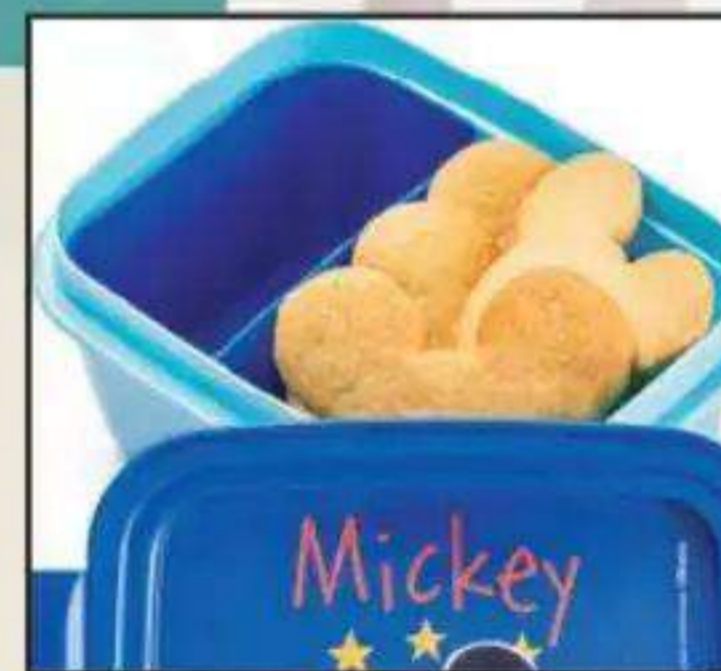

440 ML

A lancheira vem com
uma garrafa de 440 ml.

630 ML

148318

Marmita com Trava Mickey
Plástico. 630 ml. 15,4 x
6,8 x 11,6 cm. Divisória:
9,8 x 5,5 x 5 cm | 04 pts

R$ ~~29,99~~
R$ **24,99**