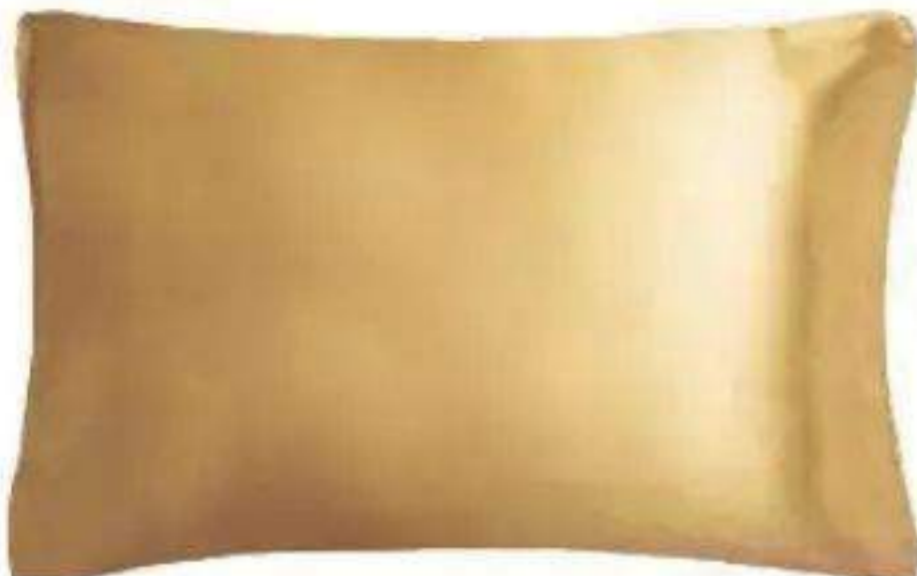

FRONHA DE CETIM

Uma boa opção para quem não curte dormir de touca.

169124

Fronha de Cetim Gold
Cetim. 70 x 0,5 x 50 cm | 05 pts

~~R$ 34,99~~
R$ 24,99

ECONOMIZE
R$ 10,00