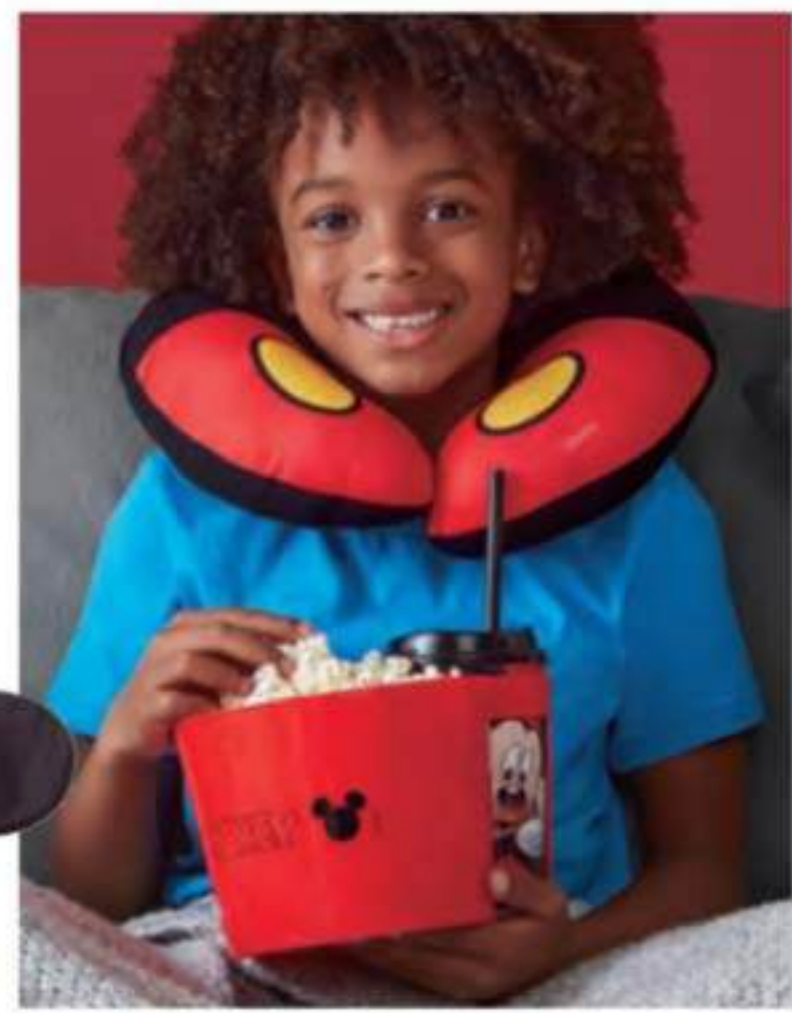

ALMOFADA DE PESCOÇO

Conforto pra relaxar em frente à TV e também nas viagens.

NOVAS

168628 Mickey
168364 Minnie
Almofada de Pescoço. 100% poliéster. 30 x 6 x 28 cm | 09 pts

~~R$ 64,99~~ CADA
R$ 59,99 CADA

NOVOS

2 EM 1: POTE PARA PIPOCA + COPO

Pra ficar tudo à mão e poder curtir as férias sem bagunça.

350 ML CADA

1,3 L CADA

168625 Mickey
168360 Minnie

Pote para Pipoca com Copo
Plástico. Balde de Pipoca:
1,3 L. 20 x 11,7 x 15,8 cm.
Copo com Canudo:
350 ml. 8,23 cm diâm. x
12 cm alt. | 07 pts

1 BALDE + 1 COPO
1 PREÇO

~~R$ 54,99~~ CADA
R$ 45,99 CADA

*Bisfenol-A ou BPA é um composto usado na produção de alguns plásticos que pode ser prejudicial à saúde. Para crianças a partir de 4 anos. ©Disney

LANÇAMENTOS

PRESENTE MÁGICO COM MICKEY E MINNIE

Mochilas incríveis para alegrar os passeios da garotada.

Com detalhes 3D, toque macio da pelúcia e alça regulável.

177160 Mickey
177159 Minnie
Mochila 3D
Toque de Pelúcia
Poliéster. 25 cm compr. x 25 cm alt. 12 pts

~~R$ 84,99~~ CADA
R$ 79,99 CADA

KIT PRESENTÃO DISNEY

1 Mochila 3D + 1 Colônia 150 ml[#] | 17 pts
180104 Mickey **180105** Minnie

~~R$ 117,98~~ CADA KIT
R$ 96,99 CADA KIT

ECONOMIZE
R$ 20,99

[#]Caso queira adquirir isoladamente este(s) produto(s), acesse a Revista Interativa deste ciclo 18/24 ou o site www.avon.com.br