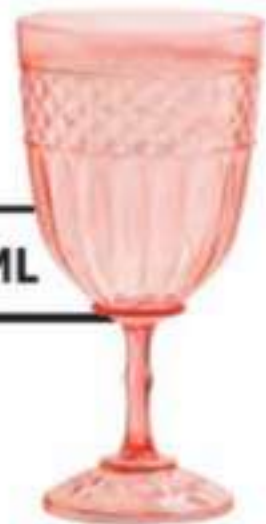

~~R\$ 17,99~~
R\$ 7,99

340 ML

136538

Copo Cristal Leve Astral Plástico. 7,7 cm diâm. x 11 cm alt. | 03 pts

~~R\$ 19,99~~
R\$ 12,99

320 ML

136659

Taça Cristal Leve Astral Plástico. 8 cm diâm. x 16,2 cm alt. | 03 pts