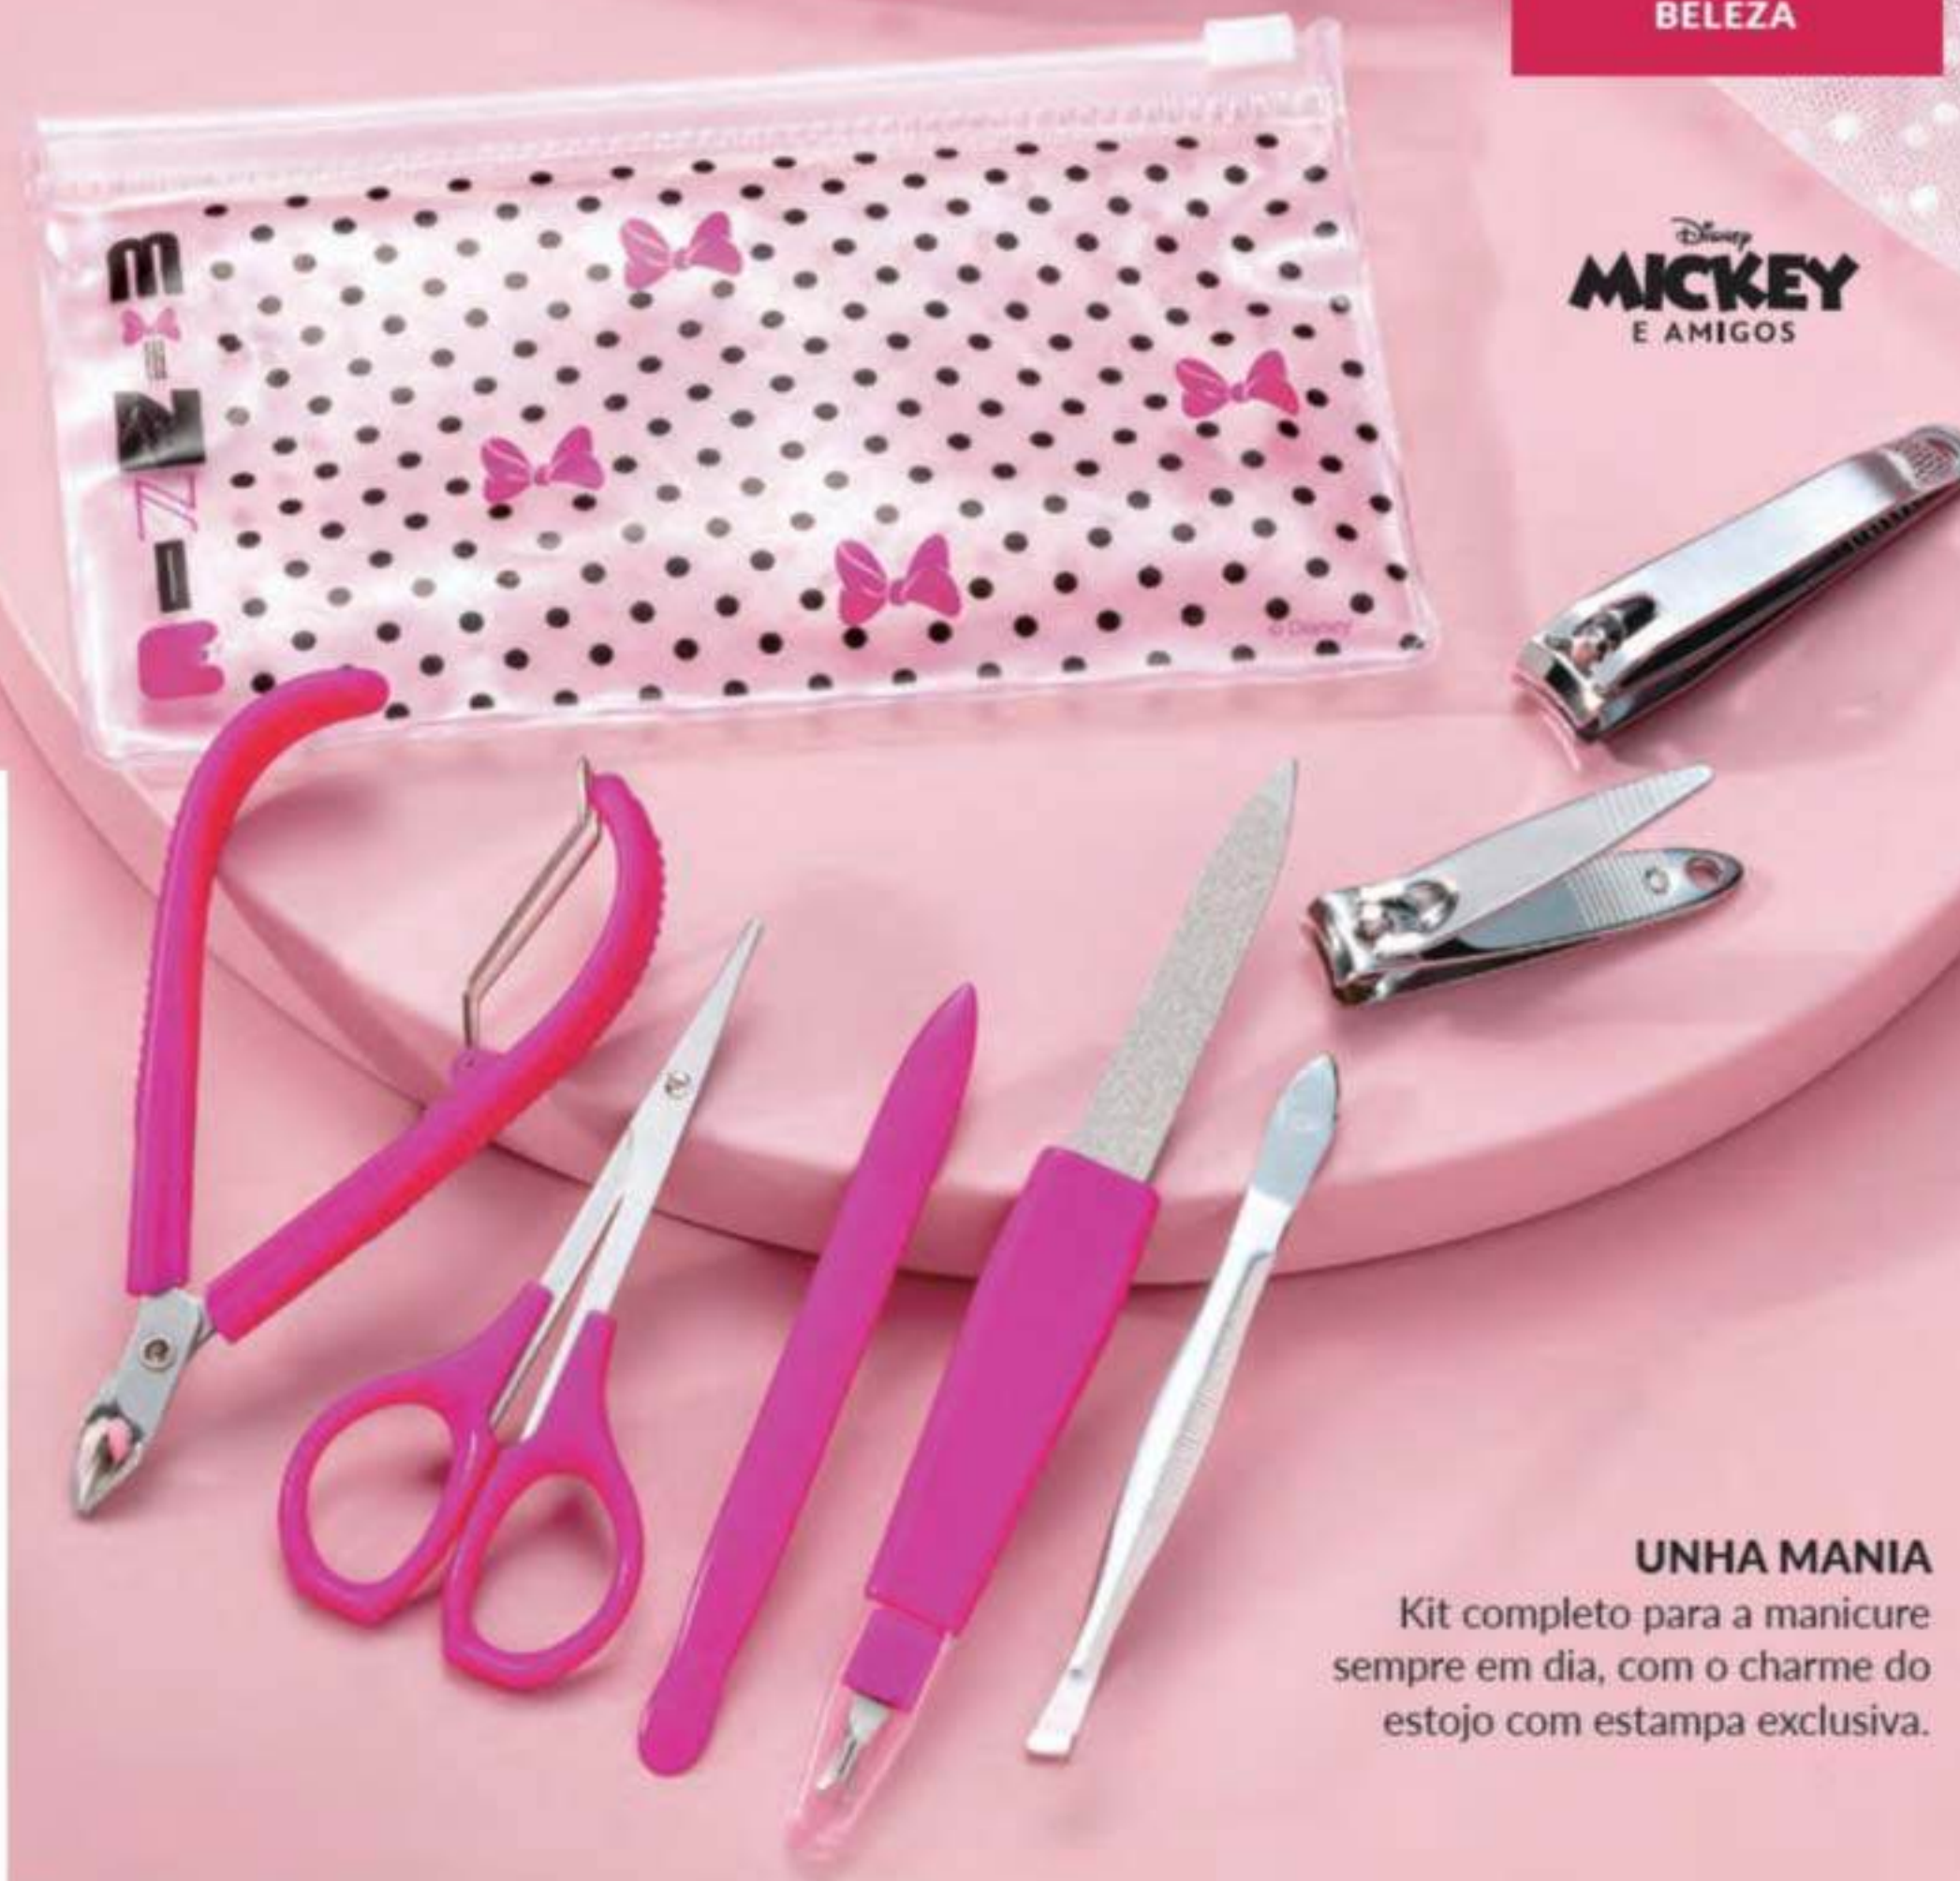

5 ITENS | 1 PREÇO

R\$ ~~49,99~~<sup>0 CONJ.</sup>  
R\$ **34,99**<sup>0 CONJ.</sup>

**30%**  
DE DESCONTO

**ESCOVA RAQUETE**

Desembaraça com delicadeza e é ideal para fios longos e volumosos.

**169142**

Escova Raquete Disney  
Plástico. 23 x 2,3 x 7,2 cm | 07 pts

R\$ ~~49,99~~<sup>CADA</sup>  
R\$ **44,99**<sup>CADA</sup>

NOVA

Para a Escova Raquete Disney: manter a 3 cm de distância de secadores. Manter em local seco e arejado. ©Disney

**MINNIE  
SEMPRE  
COM VOCÊ!**

Cuide da beleza em qualquer lugar com a personagem mais charmosa da Disney.

NOVO

100 ML CADA

2 ITENS | 1 PREÇO

**169755**

Kit Viagem Disney  
Plástico. 4 cm diâm. x 12,5 cm alt. | 03 pts

R\$ ~~24,99~~<sup>0 KIT</sup>  
R\$ **21,99**<sup>0 KIT</sup>

BELEZA

Disney  
**MINNIE**  
E AMIGOS

**UNHA MANIA**

Kit completo para a manicure sempre em dia, com o charme do estojo com estampa exclusiva.

**169123**

Kit Manicure Disney  
Plástico e metal. Alicates: 10,3 x 1,3 x 5,2 cm. Empurrador de Cutícula 2 em 1: 9,6 x 0,3 x 0,85 cm. Cortador de Unhas Pequeno: 5,2 x 1,3 x 1,2 cm. Cortador de Unhas Grande: 6,8 x 1,5 x 1,4 cm. Estojo: 16 cm compr. x 9,5 cm larg. Lixa com Cortador de Cutícula: 13,7 x 0,5 x 1,6 cm. Pinça: 8,6 x 0,6 x 7 cm. Tesoura: 9 x 0,3 x 4,2 cm | 07 pts