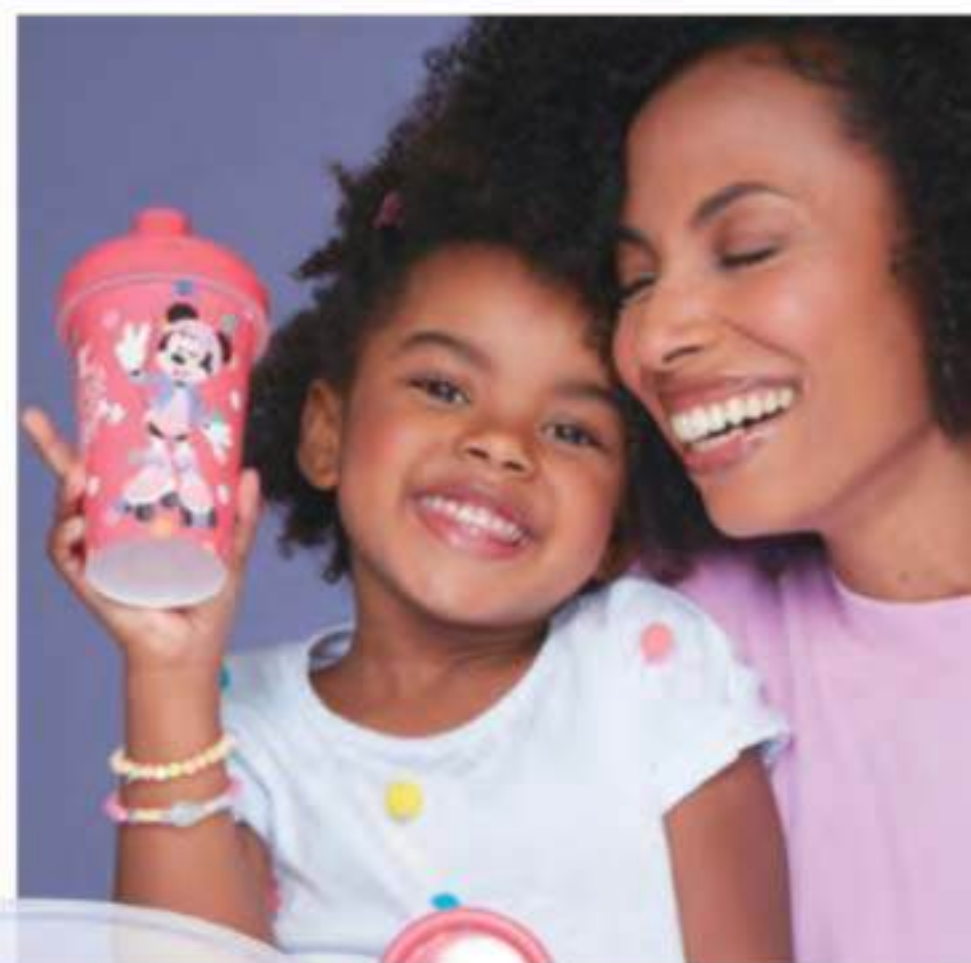

- ③ 146970 Mickey
  - ⑥ 146967 Minnie
2. Prato Orelhas
   Plástico.
   24 x 1,2 x 20 cm | 03 pts

~~R$ 23,99~~ CADA
R$ **19,99** CADA

MAIS DE
15%
DE DESCONTO