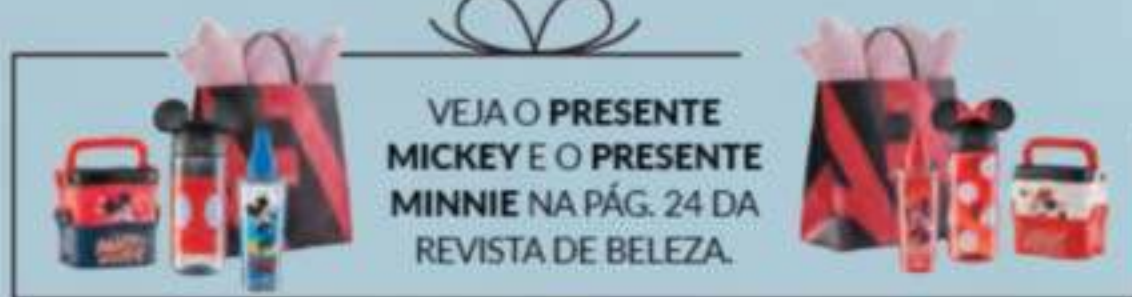

VEJA O PRESENTE MICKEY E O PRESENTE MINNIE NA PÁG. 24 DA REVISTA DE BELEZA.

320 ML CADA

~~R$ 16,99~~ CADA
R$ **14,99** CADA

- ② 168363 Mickey
  - ④ 168369 Minnie
2. Pote Orelha
   Plástico. 320 ml. 15,9 x
   4,2 x 15,8 cm | 02 pts

MEU LANCHINHO
Ideal para levar biscoitos e snacks.