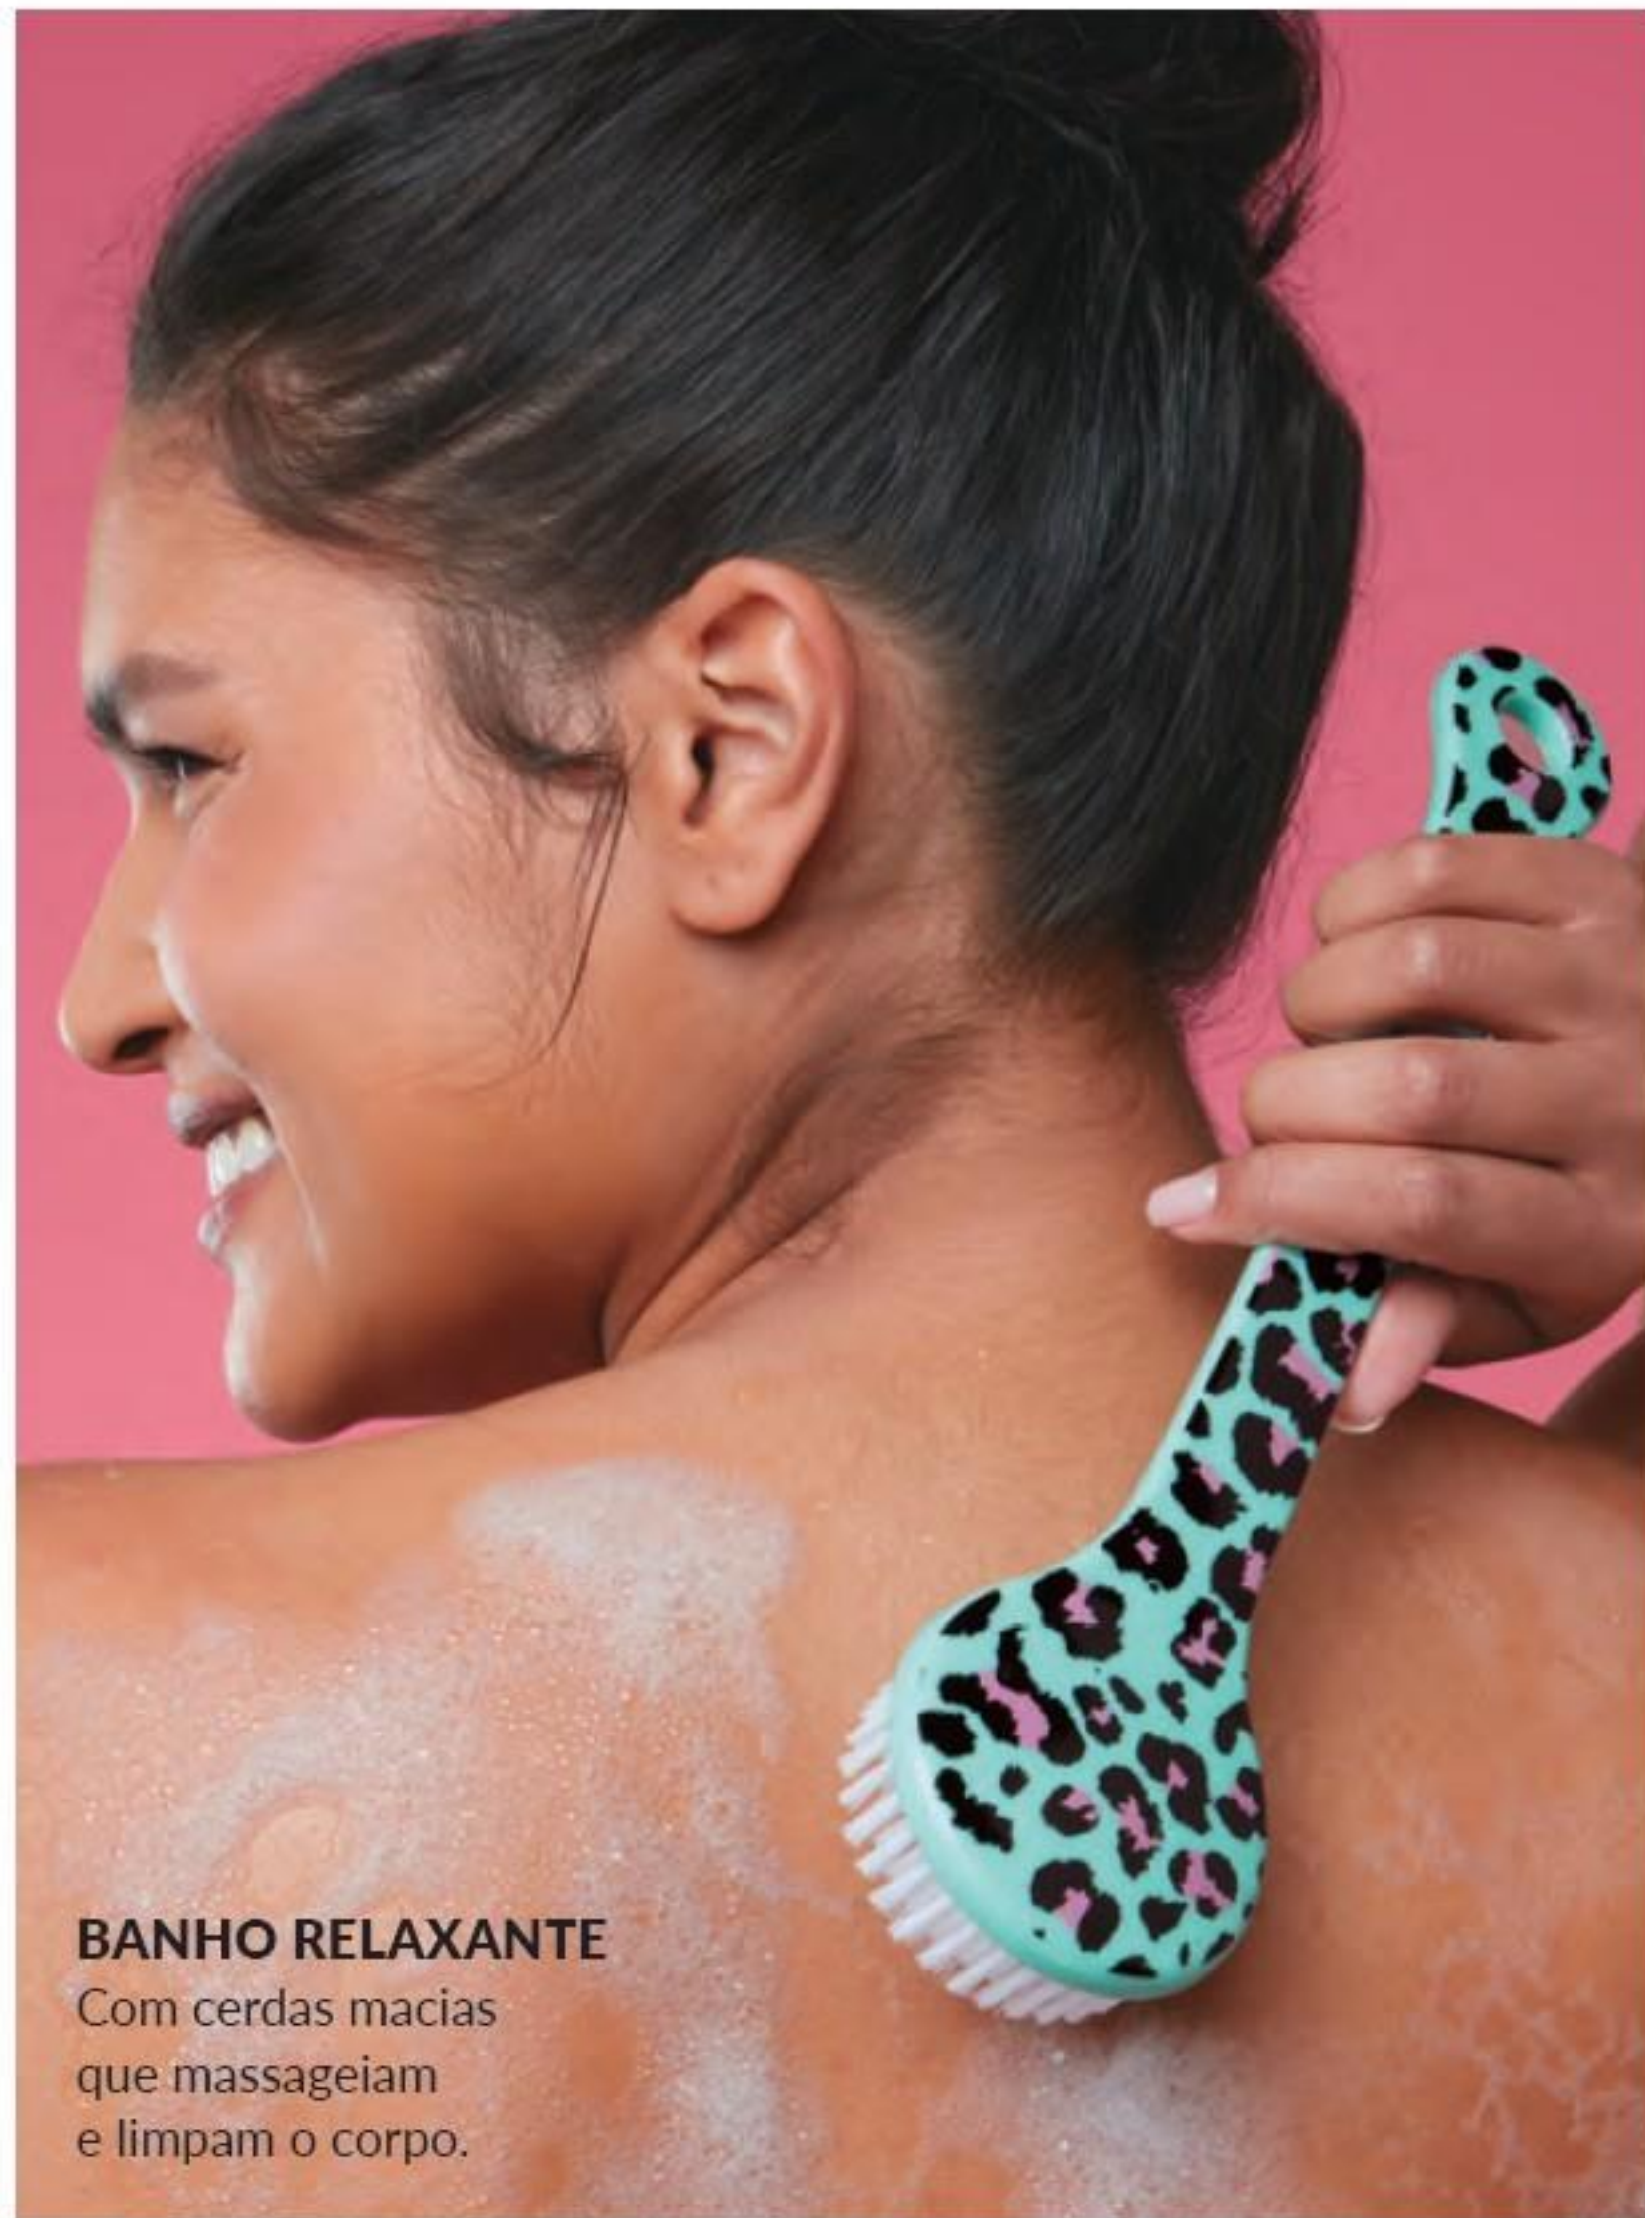

DEPOIS DO BANHO...
A toalha remove o excesso de água e segura os fios enquanto você se maquia.

BANHO RELAXANTE
Com cerdas macias que massageiam e limpam o corpo.

BOTÃO PARA AJUSTE PERFEITO.

148297
Toalha Estampa Onça
Poliéster.
60 x 25 cm
04 pts