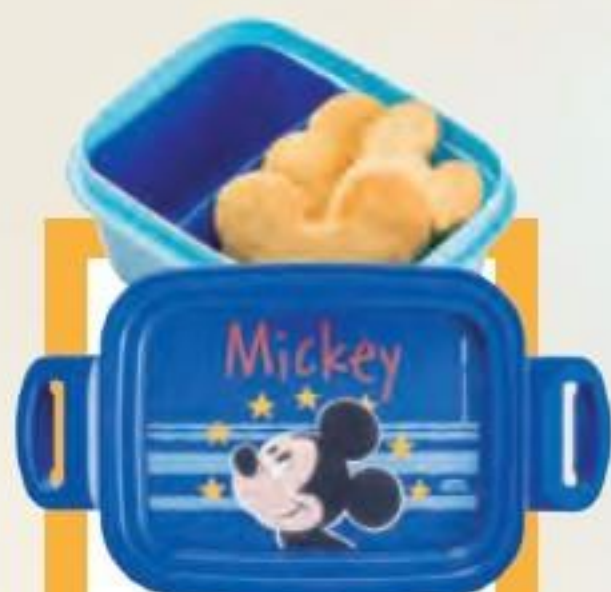

PRÁTICA

A marmitta tem
tampa com trava e
divisória removível.

630 ML

148318

Marmitta com
Trava Mickey
Plástico. 630 ml. 15,4 x
6,8 x 11,6 cm. Divisória:
9,8 x 5,5 x 5 cm | 03 pts

~~R$ 29,99~~
R$ 24,99

TIME MICKEY

Com estes itens, qualquer
refeição vira diversão.
Além de práticos, a
estampa exclusiva é
um show à parte!